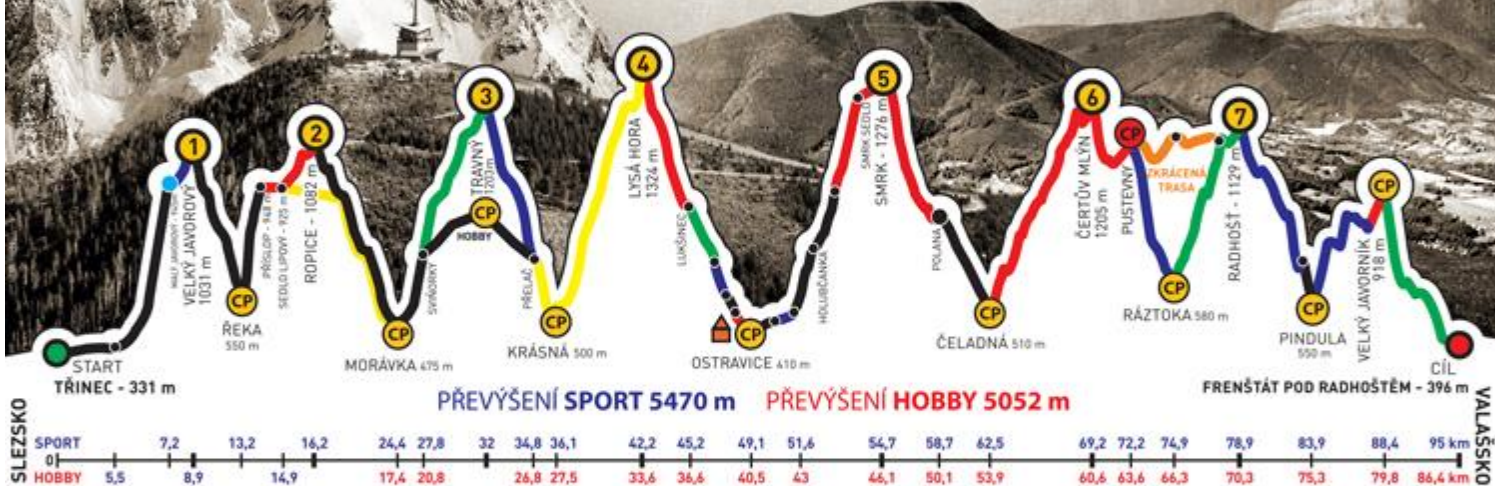

ADIDAS · CONTINENTAL

BESKYDSKÁ SEDMIČKA

M ČR V HORSKÉM MARATONU DVOJIC
EXTRÉMNI PŘECHOD BESKYD JAVOROVÝ · JAVORNÍK

2015

ABSOLVENTSKÝ LIST

Mareš Lubomír

Hof Tomáš

ČÍSLO TÝMU

103

NÁZEV TÝMU

Maršál Tatratea

KATEGORIE

sport

nad 50

muži

POTVRZUJEME, ŽE VÝŠE JMENOVANÍ ČLENOVÉ TÝMU DALI ZKRÁCENOU TRASU ZÁVODU
ADIDAS - CONTINENTAL BESKYDSKÁ SEDMIČKA 2015
EXTRÉMNI PŘECHOD BESKYD JAVOROVÝ - JAVORNÍK
V ČASE

24:42:42