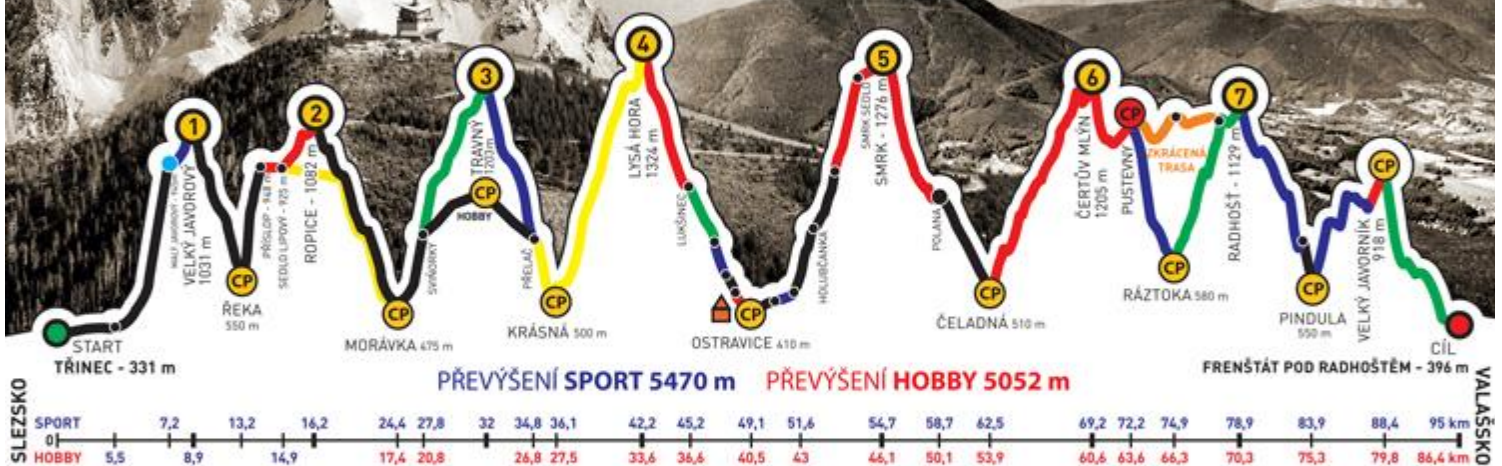

ADIDAS · CONTINENTAL

BESKYDSKÁ SEDMIČKA

M ČR V HORSKÉM MARATONU DVOJIC
EXTRÉMNI PŘECHOD BESKYD JAVOROVÝ · JAVORNÍK

2015

ABSOLVENTSKÝ LIST

Liška Petr

Žatečka Marek

ČÍSLO TÝMU

135

NÁZEV TÝMU

M+P

KATEGORIE

sport

do 40-ti

muži

POTVRZUJEME, ŽE VÝŠE JMENOVANÍ ČLENOVÉ TÝMU DALI CELOU TRASU ZÁVODU
ADIDAS - CONTINENTAL BESKYDSKÁ SEDMIČKA 2015
EXTRÉMNI PŘECHOD BESKYD JAVOROVÝ - JAVORNÍK
V ČASE

18:47:52