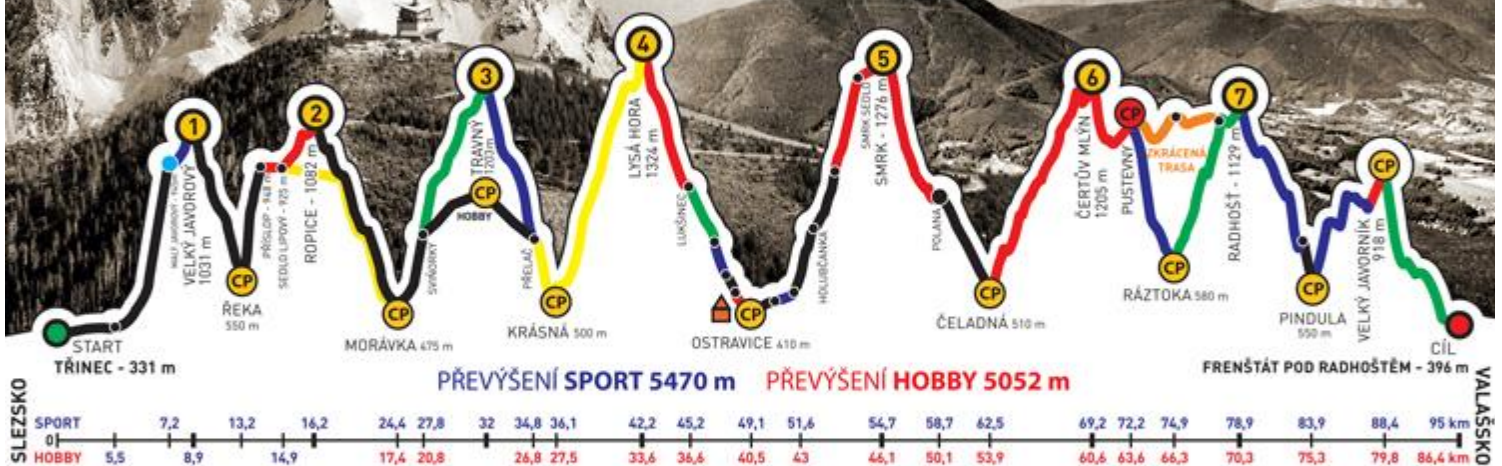

ADIDAS · CONTINENTAL

BESKYDSKÁ SEDMIČKA

M ČR V HORSKÉM MARATONU DVOJIC
EXTRÉMNI PŘECHOD BESKYD JAVOROVÝ · JAVORNÍK

2015

ABSOLVENTSKÝ LIST

VRBA MARTIN

Schellnerová Gabriela

ČÍSLO TÝMU

138

NÁZEV TÝMU

UŽ TAM BUDEME ?

KATEGORIE

sport

mezi 40-50

mix

POTVRZUJEME, ŽE VÝŠE JMENOVANÍ ČLENOVÉ TÝMU DALI ZKRÁCENOU TRASU ZÁVODU
ADIDAS - CONTINENTAL BESKYDSKÁ SEDMIČKA 2015
EXTRÉMNI PŘECHOD BESKYD JAVOROVÝ - JAVORNÍK
V ČASE

28:32:58