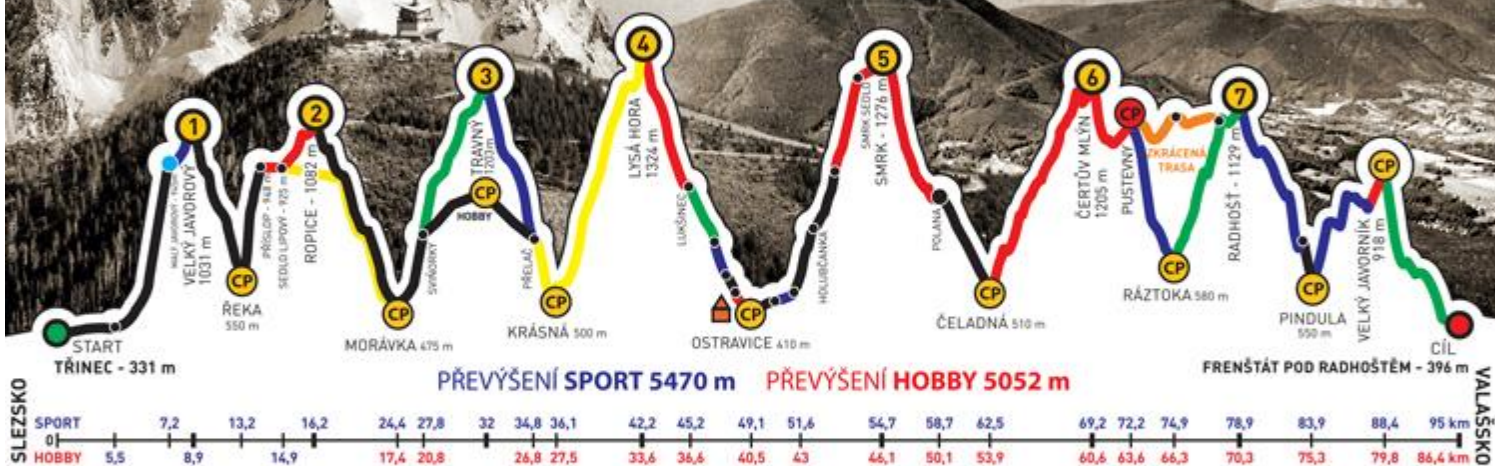

ADIDAS · CONTINENTAL

BESKYDSKÁ SEDMIČKA

M ČR V HORSKÉM MARATONU DVOJIC
EXTRÉMNI PŘECHOD BESKYD JAVOROVÝ · JAVORNÍK

2015

ABSOLVENTSKÝ LIST

Eliáš Adam

Eliáš Filip

ČÍSLO TÝMU

161

NÁZEV TÝMU

Banda z šachty

KATEGORIE

sport

do 40-ti

muži

POTVRZUJEME, ŽE VÝŠE JMENOVANÍ ČLENOVÉ TÝMU DALI ZKRÁCENOU TRASU ZÁVODU
ADIDAS - CONTINENTAL BESKYDSKÁ SEDMIČKA 2015
EXTRÉMNI PŘECHOD BESKYD JAVOROVÝ - JAVORNÍK
V ČASE

26:01:27