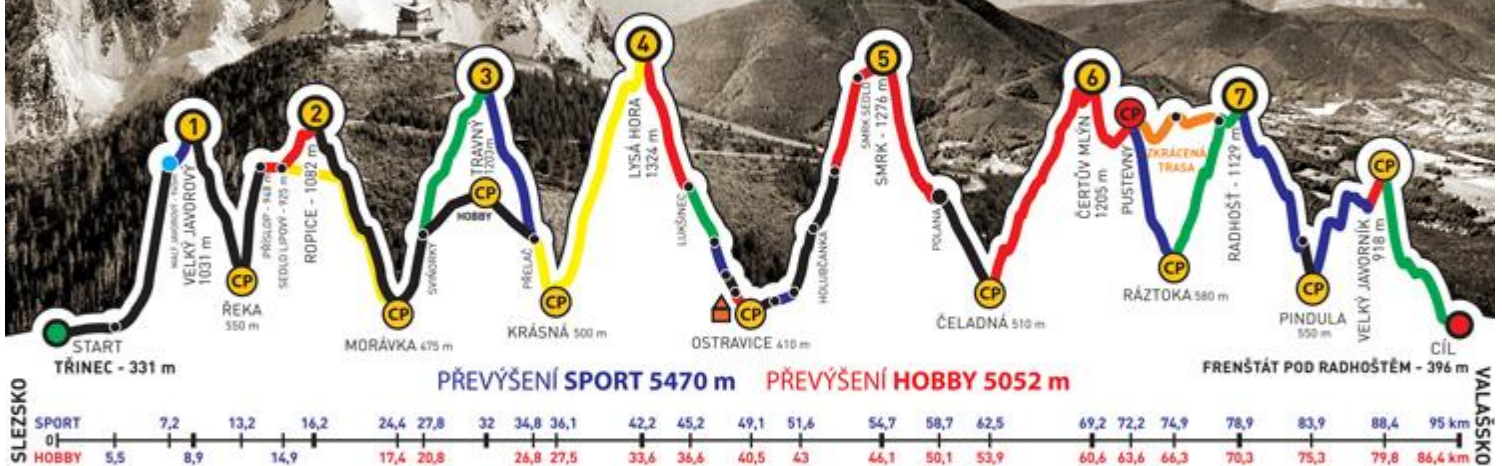

Maršolek Petr

Lang Jaroslav

ČÍSLO TÝMU

180

NÁZEV TÝMU

ŠKH

KATEGORIE

sport

do 40-ti

muži

POTVRZUJEME, ŽE VÝŠE JMENOVANÍ ČLENOVÉ TÝMU DALI ZKRÁCENOU TRASU ZÁVODU
ADIDAS - CONTINENTAL BESKYDSKÁ SEDMIČKA 2015
EXTRÉMNI PŘECHOD BESKYD JAVOROVÝ - JAVORNÍK
V ČASE

26:05:54

GENERÁLNÍ PARTNEŘI