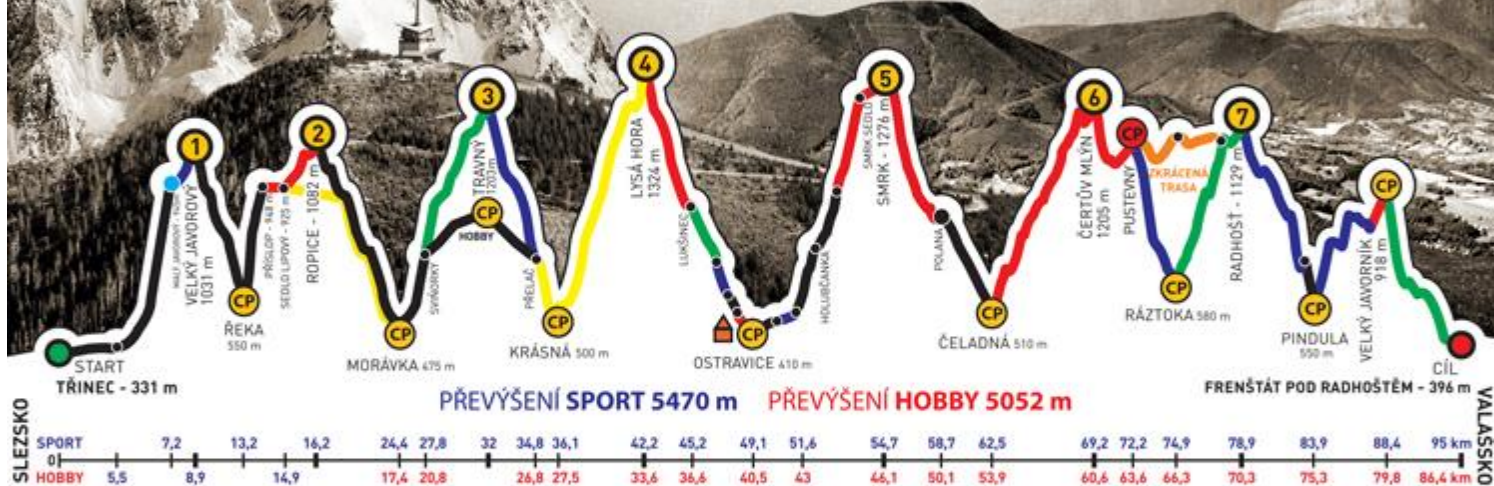

Waszkiewicz Tomasz

Lachera Marek

ČÍSLO TÝMU

199

NÁZEV TÝMU

W pogoni za duchem

KATEGORIE

sport

do 40-ti

muži

POTVRZUJEME, ŽE VÝŠE JMENOVANÍ ČLENOVÉ TÝMU DALI ZKRÁCENOU TRASU ZÁVODU
ADIDAS - CONTINENTAL BESKYDSKÁ SEDMIČKA 2015
EXTRÉMNI PŘECHOD BESKYD JAVOROVÝ - JAVORNÍK
V ČASE

19:10:28

GENERÁLNÍ PARTNEŘI