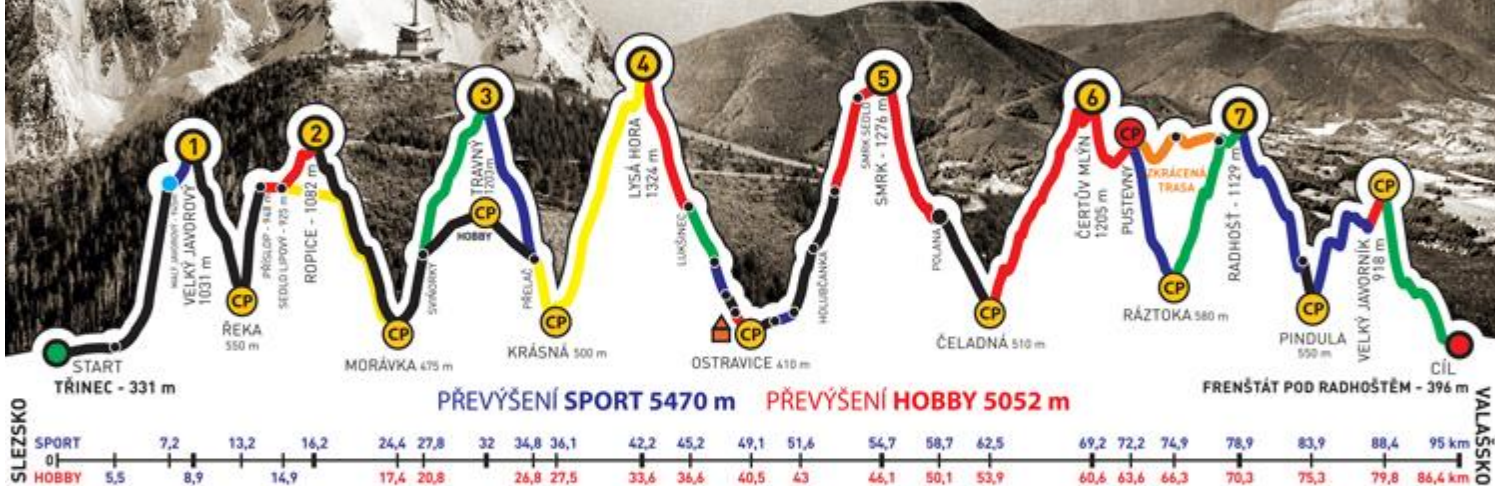

ADIDAS · CONTINENTAL

BESKYDSKÁ SEDMIČKA

M ČR V HORSKÉM MARATONU DVOJIC
EXTRÉMNI PŘECHOD BESKYD JAVOROVÝ · JAVORNÍK

2015

ABSOLVENTSKÝ LIST

Lachera Marek

Waszkiewicz Tomasz

ČÍSLO TÝMU

199

NÁZEV TÝMU

W pogoni za duchem

KATEGORIE

sport

do 40-ti

muži

POTVRZUJEME, ŽE VÝŠE JMENOVANÍ ČLENOVÉ TÝMU DALI ZKRÁCENOU TRASU ZÁVODU
ADIDAS - CONTINENTAL BESKYDSKÁ SEDMIČKA 2015
EXTRÉMNI PŘECHOD BESKYD JAVOROVÝ - JAVORNÍK
V ČASE

19:10:28