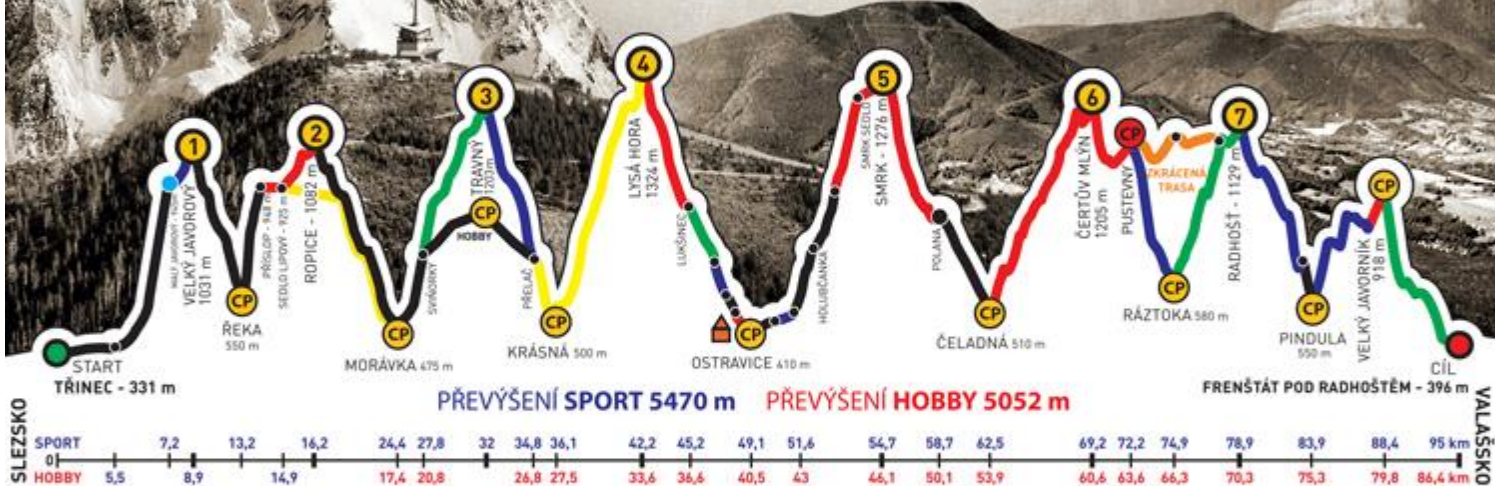

ADIDAS · CONTINENTAL

BESKYDSKÁ SEDMIČKA

M ČR V HORSKÉM MARATONU DVOJIC
EXTRÉMNI PŘECHOD BESKYD JAVOROVÝ · JAVORNÍK

2015

ABSOLVENTSKÝ LIST

Kroužilová Iva

Klvaň Norbert

ČÍSLO TÝMU

222

NÁZEV TÝMU
Polabánci

KATEGORIE

sport

mezi 40-50

mix

POTVRZUJEME, ŽE VÝŠE JMENOVANÍ ČLENOVÉ TÝMU DALI CELOU TRASU ZÁVODU
ADIDAS - CONTINENTAL BESKYDSKÁ SEDMIČKA 2015
EXTRÉMNI PŘECHOD BESKYD JAVOROVÝ - JAVORNÍK
V ČASE

16:49:56