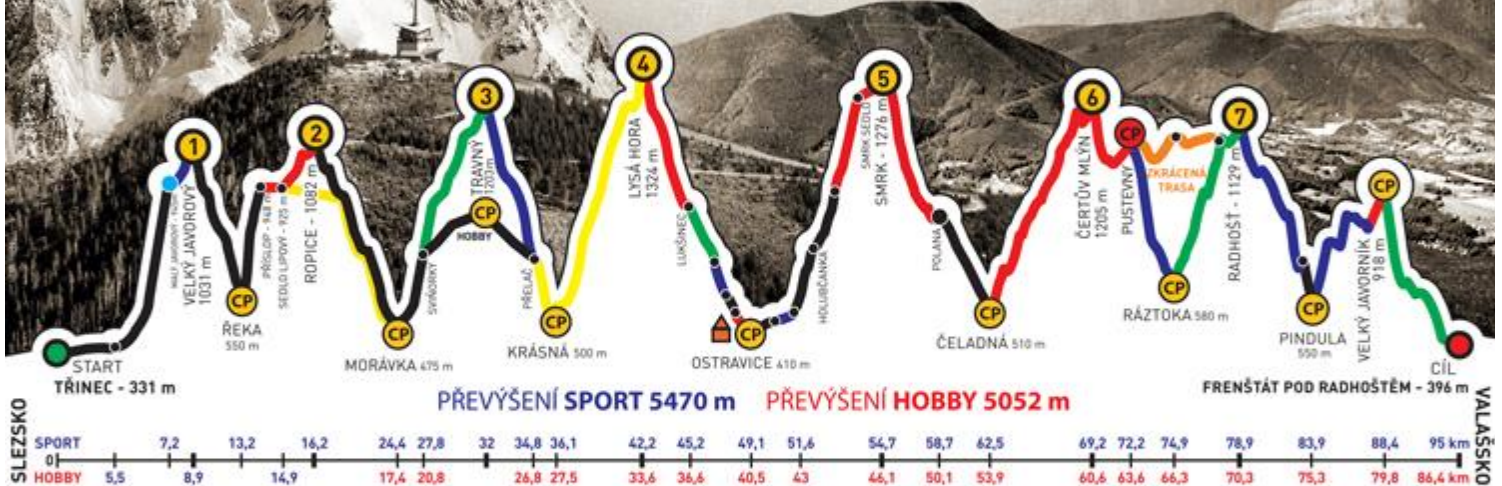

Fuka Jindřich

Krechler Martin

ČÍSLO TÝMU

223

NÁZEV TÝMU
Plž a Mlž

KATEGORIE

sport

do 40-ti

muži

POTVRZUJEME, ŽE VÝŠE JMENOVANÍ ČLENOVÉ TÝMU DALI CELOU TRASU ZÁVODU
ADIDAS - CONTINENTAL BESKYDSKÁ SEDMIČKA 2015
EXTRÉMNI PŘECHOD BESKYD JAVOROVÝ - JAVORNÍK
V ČASE

16:40:11

GENERÁLNÍ PARTNEŘI

PARTNEŘI ZÁVODU