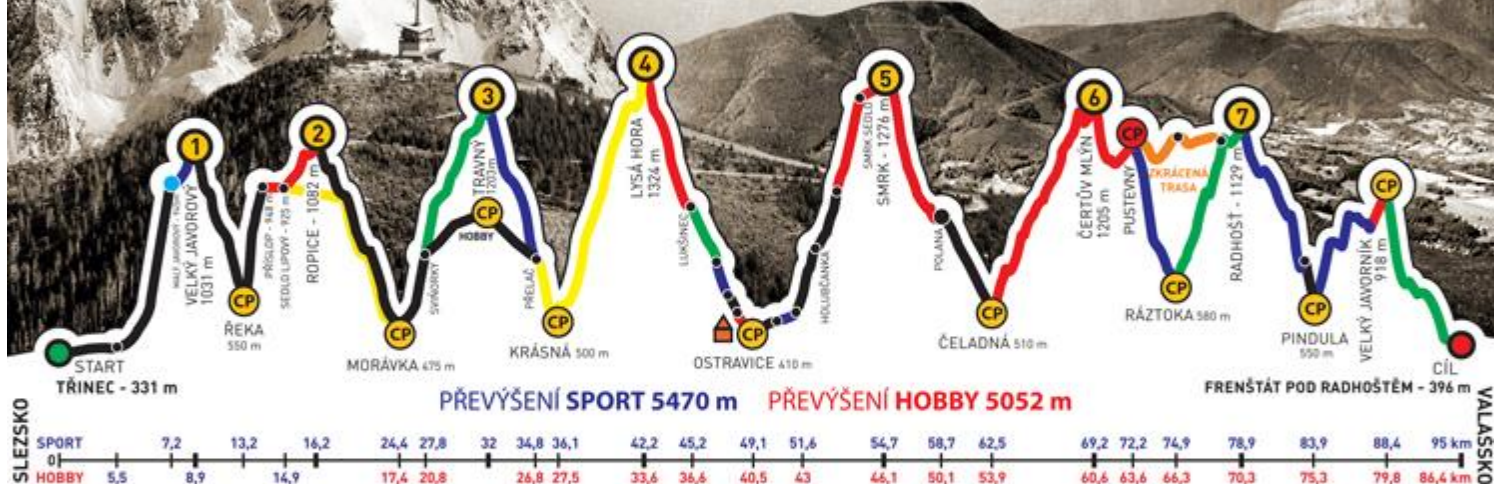

ADIDAS · CONTINENTAL

BESKYDSKÁ SEDMIČKA

M ČR V HORSKÉM MARATONU DVOJIC
EXTRÉMNI PŘECHOD BESKYD JAVOROVÝ · JAVORNÍK

2015

ABSOLVENTSKÝ LIST

Krechler Martin

Fuka Jindřich

ČÍSLO TÝMU

223

NÁZEV TÝMU
Plž a Mlž

KATEGORIE

sport

do 40-ti

muži

POTVRZUJEME, ŽE VÝŠE JMENOVANÍ ČLENOVÉ TÝMU DALI CELOU TRASU ZÁVODU
ADIDAS - CONTINENTAL BESKYDSKÁ SEDMIČKA 2015
EXTRÉMNI PŘECHOD BESKYD JAVOROVÝ - JAVORNÍK
V ČASE

16:40:11