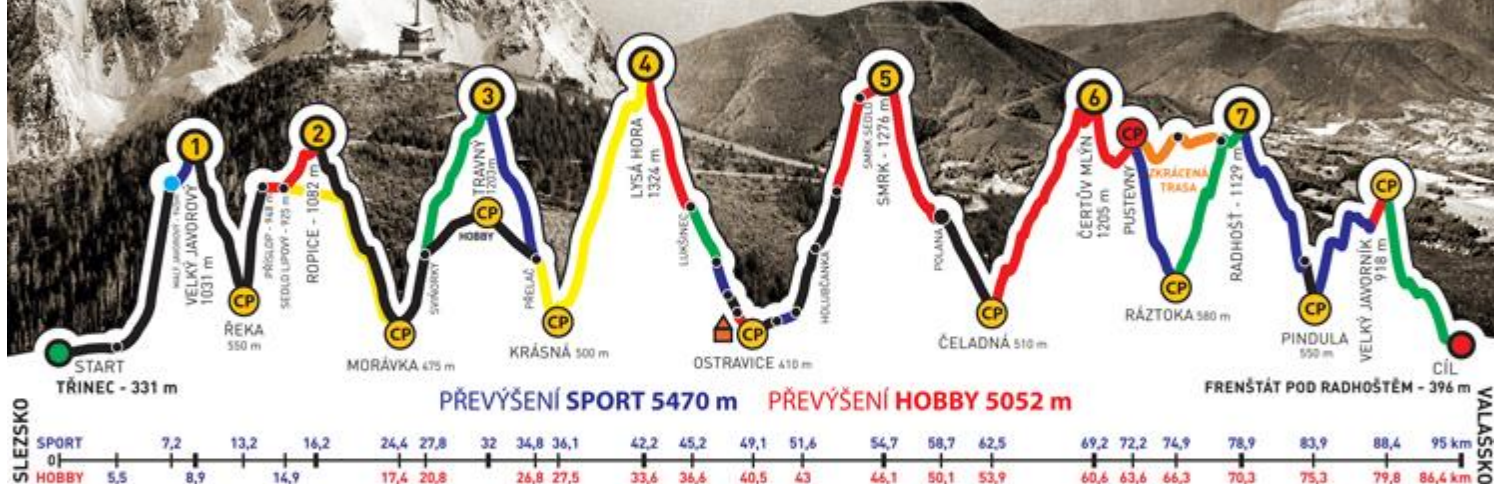

ADIDAS · CONTINENTAL

BESKYDSKÁ SEDMIČKA

M ČR V HORSKÉM MARATONU DVOJIC
EXTRÉMNI PŘECHOD BESKYD JAVOROVÝ · JAVORNÍK

2015

ABSOLVENTSKÝ LIST

Novák Petr

Bednář Tomáš

ČÍSLO TÝMU

303

NÁZEV TÝMU

BENO

KATEGORIE

sport

do 40-ti

muži

POTVRZUJEME, ŽE VÝŠE JMENOVANÍ ČLENOVÉ TÝMU DALI CELOU TRASU ZÁVODU
ADIDAS - CONTINENTAL BESKYDSKÁ SEDMIČKA 2015
EXTRÉMNI PŘECHOD BESKYD JAVOROVÝ - JAVORNÍK
V ČASE

21:16:13