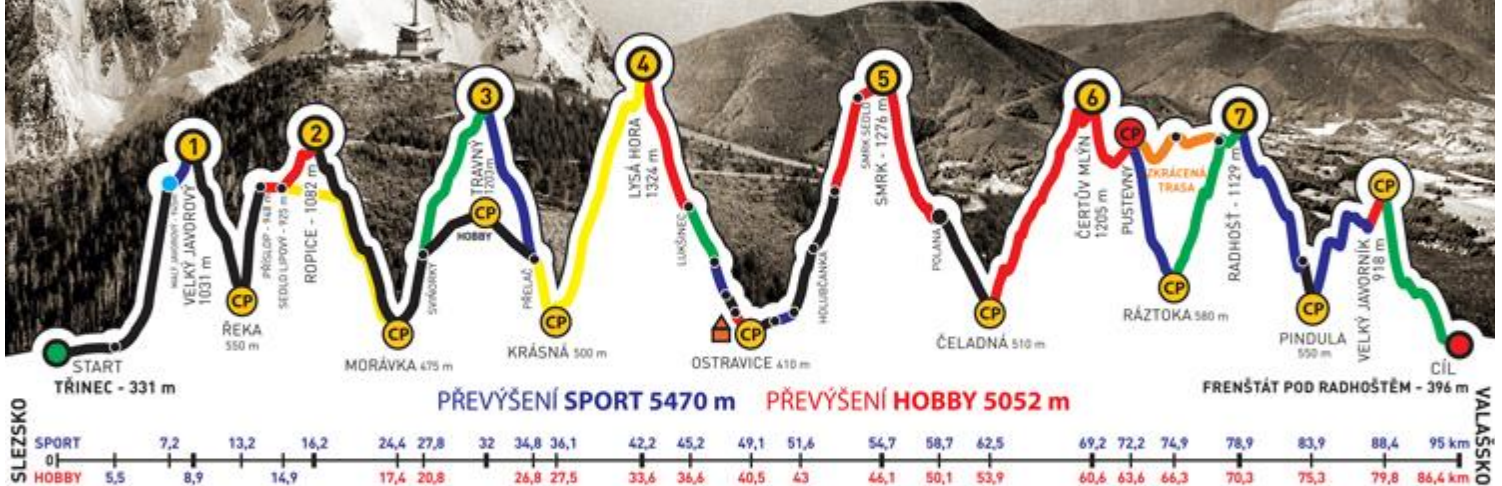

ADIDAS · CONTINENTAL

BESKYDSKÁ SEDMIČKA

M ČR V HORSKÉM MARATONU DVOJIC
EXTRÉMNI PŘECHOD BESKYD JAVOROVÝ · JAVORNÍK

2015

ABSOLVENTSKÝ LIST

Čiernik Jan

Čierniková Linda

ČÍSLO TÝMU

344

NÁZEV TÝMU

Le Patou

KATEGORIE

sport

do 40-ti

mix

POTVRZUJEME, ŽE VÝŠE JMENOVANÍ ČLENOVÉ TÝMU DALI CELOU TRASU ZÁVODU
ADIDAS - CONTINENTAL BESKYDSKÁ SEDMIČKA 2015
EXTRÉMNI PŘECHOD BESKYD JAVOROVÝ - JAVORNÍK
V ČASE

22:15:19

Le Patou