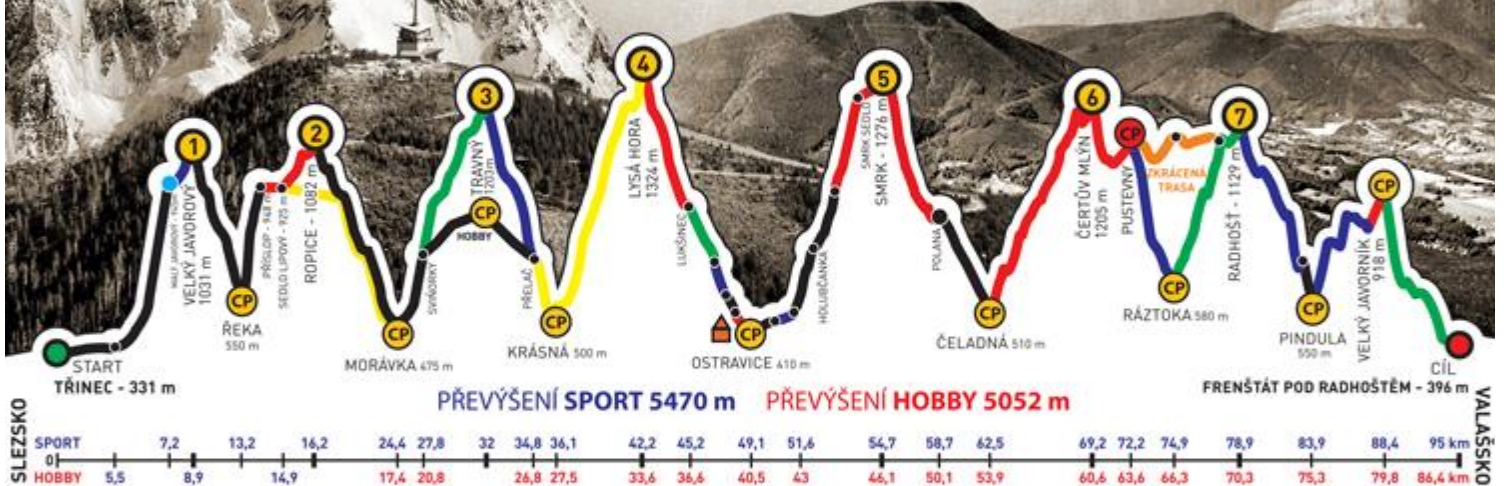

344

NÁZEV TÝMU

Le Patou

KATEGORIE

sport

do 40-ti

mix

POTVRZUJEME, ŽE VÝŠE JMENOVANÍ ČLENOVÉ TÝMU DALI CELOU TRASU ZÁVODU
ADIDAS - CONTINENTAL BESKYDSKÁ SEDMIČKA 2015
EXTRÉMNI PŘECHOD BESKYD JAVOROVÝ - JAVORNÍK
V ČASE

sport

do 40-ti

mix

POTVRZUJEME, ŽE VÝŠE JMENOVANÍ ČLENOVÉ TÝMU DALI CELOU TRASU ZÁVODU
ADIDAS - CONTINENTAL BESKYDSKÁ SEDMIČKA 2015
EXTRÉMNI PŘECHOD BESKYD JAVOROVÝ - JAVORNÍK
V ČASE

22:15:19

GENERÁLNÍ PARTNEŘI