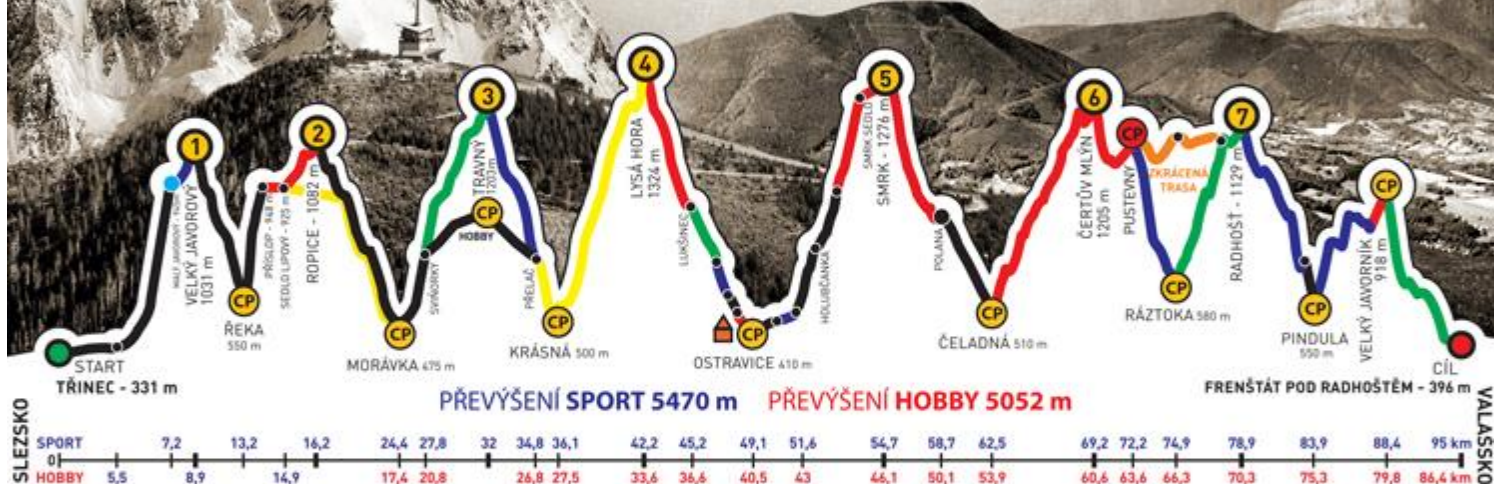

ADIDAS · CONTINENTAL

BESKYDSKÁ SEDMIČKA

M ČR V HORSKÉM MARATONU DVOJIC
EXTRÉMNI PŘECHOD BESKYD JAVOROVÝ · JAVORNÍK

2015

ABSOLVENTSKÝ LIST

Tobiáš Matěj

Havelka Jan

ČÍSLO TÝMU

420

NÁZEV TÝMU

UTMB2016

KATEGORIE

sport

do 40-ti

muži

POTVRZUJEME, ŽE VÝŠE JMENOVANÍ ČLENOVÉ TÝMU DALI CELOU TRASU ZÁVODU
ADIDAS - CONTINENTAL BESKYDSKÁ SEDMIČKA 2015
EXTRÉMNI PŘECHOD BESKYD JAVOROVÝ - JAVORNÍK
V ČASE

20:39:55