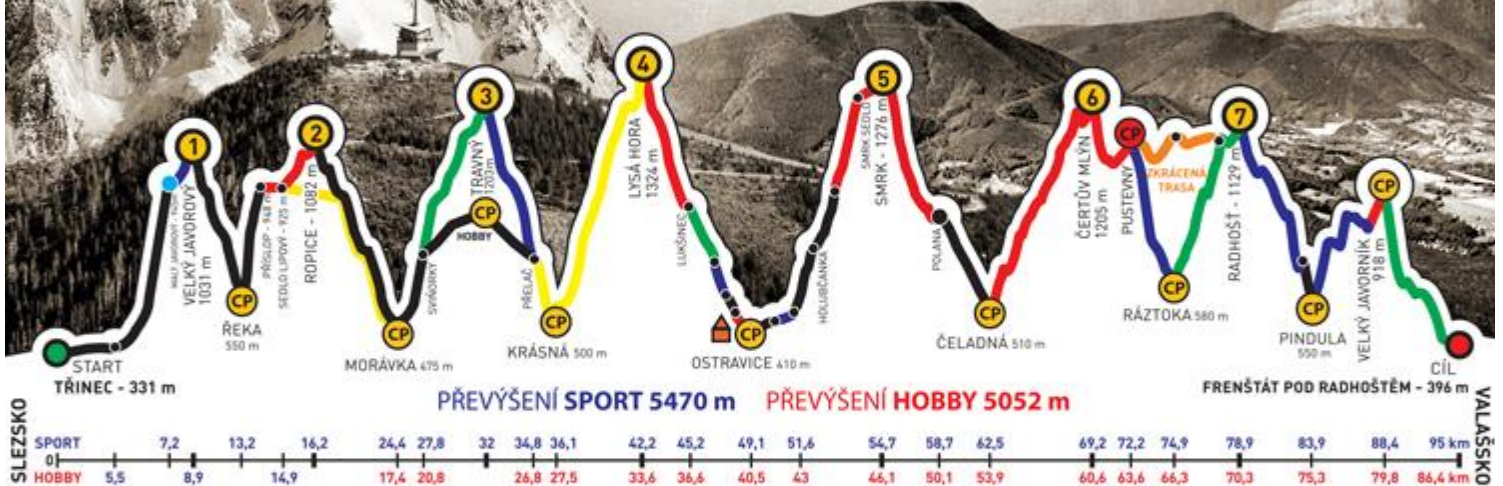

ADIDAS · CONTINENTAL

BESKYDSKÁ SEDMIČKA

M ČR V HORSKÉM MARATONU DVOJIC
EXTRÉMNI PŘECHOD BESKYD JAVOROVÝ · JAVORNÍK

2015

ABSOLVENTSKÝ LIST

Hrabalík Eduard

Wittmann Edmund

ČÍSLO TÝMU

428

NÁZEV TÝMU

Doubleeda

KATEGORIE

sport

mezi 40-50

muži

POTVRZUJEME, ŽE VÝŠE JMENOVANÍ ČLENOVÉ TÝMU DALI CELOU TRASU ZÁVODU
ADIDAS - CONTINENTAL BESKYDSKÁ SEDMIČKA 2015
EXTRÉMNI PŘECHOD BESKYD JAVOROVÝ - JAVORNÍK
V ČASE

22:25:58