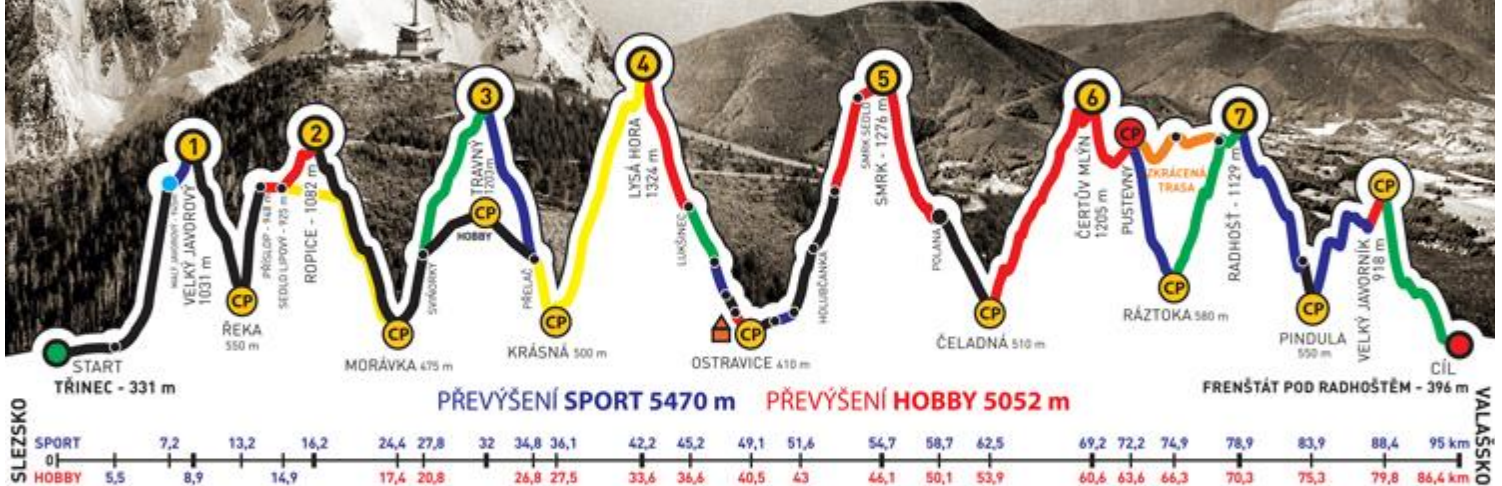

433

NÁZEV TÝMU

Daňoví poradci

KATEGORIE

sport

nad 50

muži

POTVRZUJEME, ŽE VÝŠE JMENOVANÍ ČLENOVÉ TÝMU DALI CELOU TRASU ZÁVODU
ADIDAS - CONTINENTAL BESKYDSKÁ SEDMIČKA 2015
EXTRÉMNI PŘECHOD BESKYD JAVOROVÝ - JAVORNÍK
V ČASE

Blažek Petr

Sládek Libor

ČÍSLO TÝMU

433

NÁZEV TÝMU

Daňoví poradci

KATEGORIE

sport

nad 50

muži

POTVRZUJEME, ŽE VÝŠE JMENOVANÍ ČLENOVÉ TÝMU DALI CELOU TRASU ZÁVODU
ADIDAS - CONTINENTAL BESKYDSKÁ SEDMIČKA 2015
EXTRÉMNI PŘECHOD BESKYD JAVOROVÝ - JAVORNÍK
V ČASE

24:17:05

GENERÁLNÍ PARTNEŘI

PARTNEŘI ZÁVODU