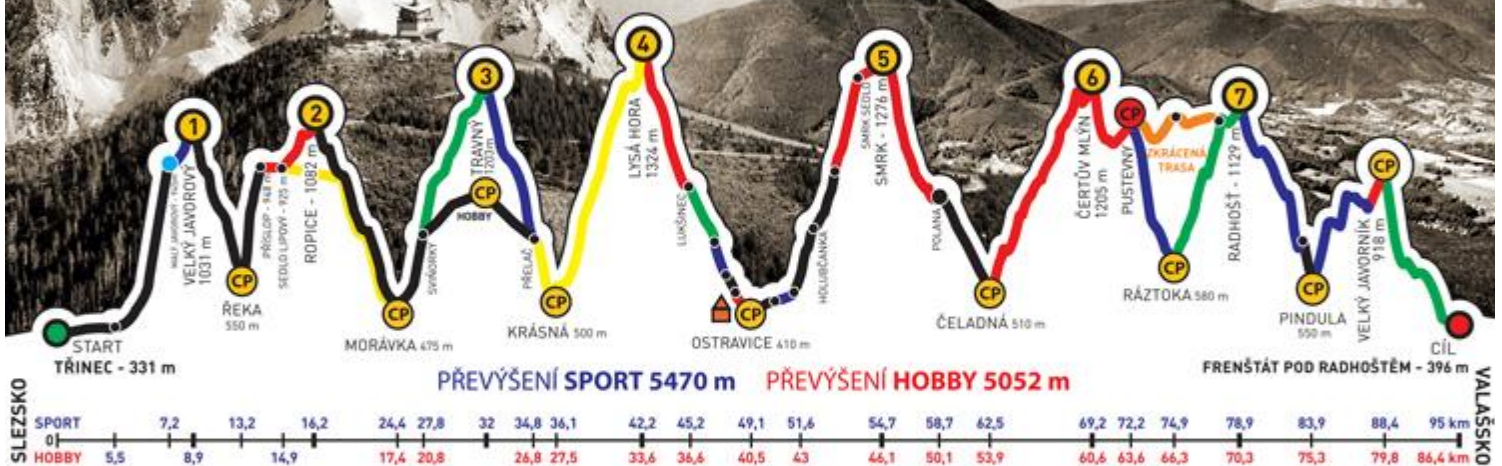

Tomašíková Magdalena

Aulehlová Leona

ČÍSLO TÝMU

59

NÁZEV TÝMU
SuprGirls

KATEGORIE

sport

do 40-ti

ženy

POTVRZUJEME, ŽE VÝŠE JMENOVANÍ ČLENOVÉ TÝMU DALI ZKRÁCENOU TRASU ZÁVODU
ADIDAS - CONTINENTAL BESKYDSKÁ SEDMIČKA 2015
EXTRÉMNI PŘECHOD BESKYD JAVOROVÝ - JAVORNÍK
V ČASE

26:53:03

GENERÁLNÍ PARTNEŘI

PARTNEŘI ZÁVODU