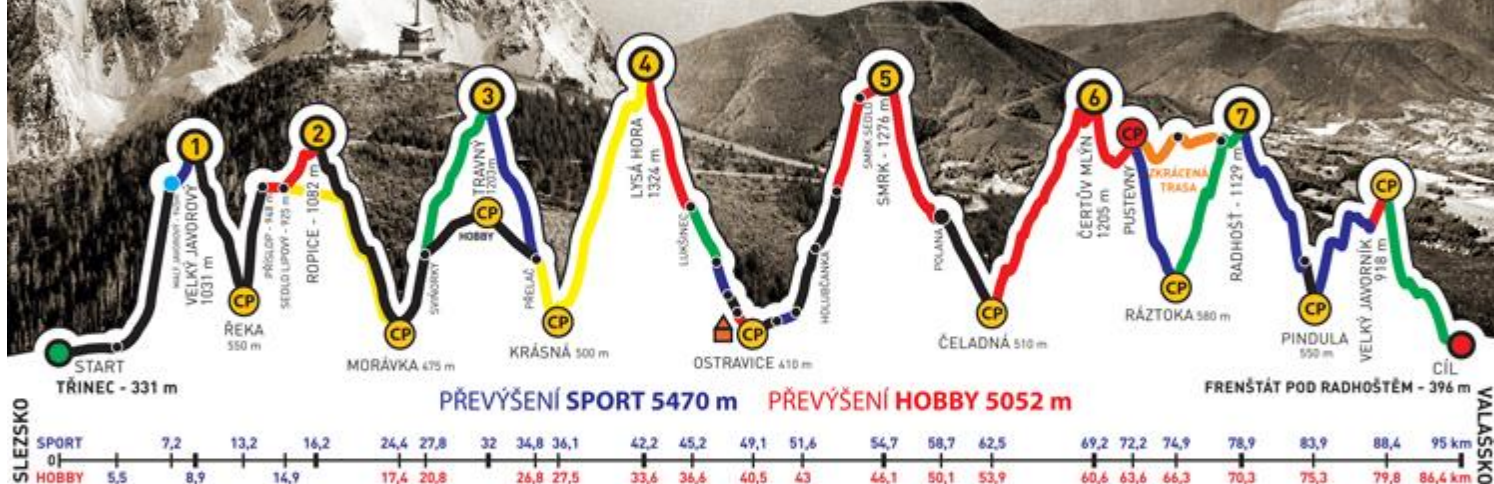

ADIDAS · CONTINENTAL

BESKYDSKÁ SEDMIČKA

M ČR V HORSKÉM MARATONU DVOJIC
EXTRÉMNI PŘECHOD BESKYD JAVOROVÝ · JAVORNÍK

2015

ABSOLVENTSKÝ LIST

Břicháč Jan

Chleborád Tomáš

ČÍSLO TÝMU

71

NÁZEV TÝMU

Loučná 956 Krušné hory

KATEGORIE

sport

mezi 40-50

muži

POTVRZUJEME, ŽE VÝŠE JMENOVANÍ ČLENOVÉ TÝMU DALI CELOU TRASU ZÁVODU
ADIDAS - CONTINENTAL BESKYDSKÁ SEDMIČKA 2015
EXTRÉMNI PŘECHOD BESKYD JAVOROVÝ - JAVORNÍK
V ČASE

22:51:29