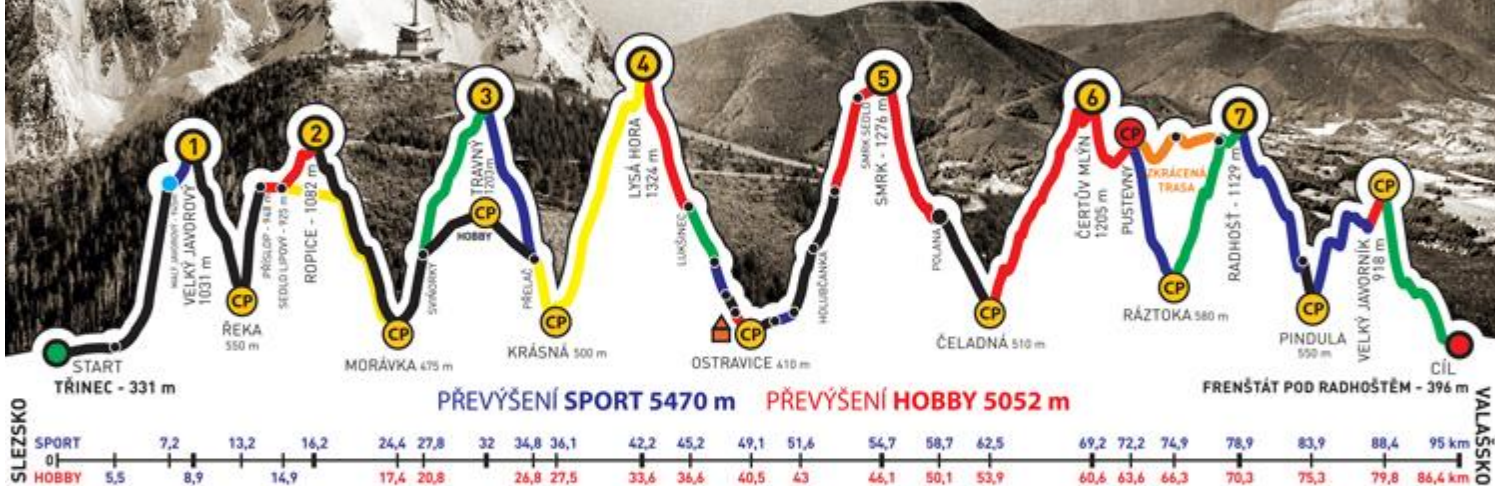

Paraj Pavel

Šíma Jan

ČÍSLO TÝMU

74

NÁZEV TÝMU

Šílenci ze Šumavy

KATEGORIE

sport

mezi 40-50

muži

POTVRZUJEME, ŽE VÝŠE JMENOVANÍ ČLENOVÉ TÝMU DALI CELOU TRASU ZÁVODU
ADIDAS - CONTINENTAL BESKYDSKÁ SEDMIČKA 2015
EXTRÉMNI PŘECHOD BESKYD JAVOROVÝ - JAVORNÍK
V ČASE

17:14:31

GENERÁLNÍ PARTNEŘI