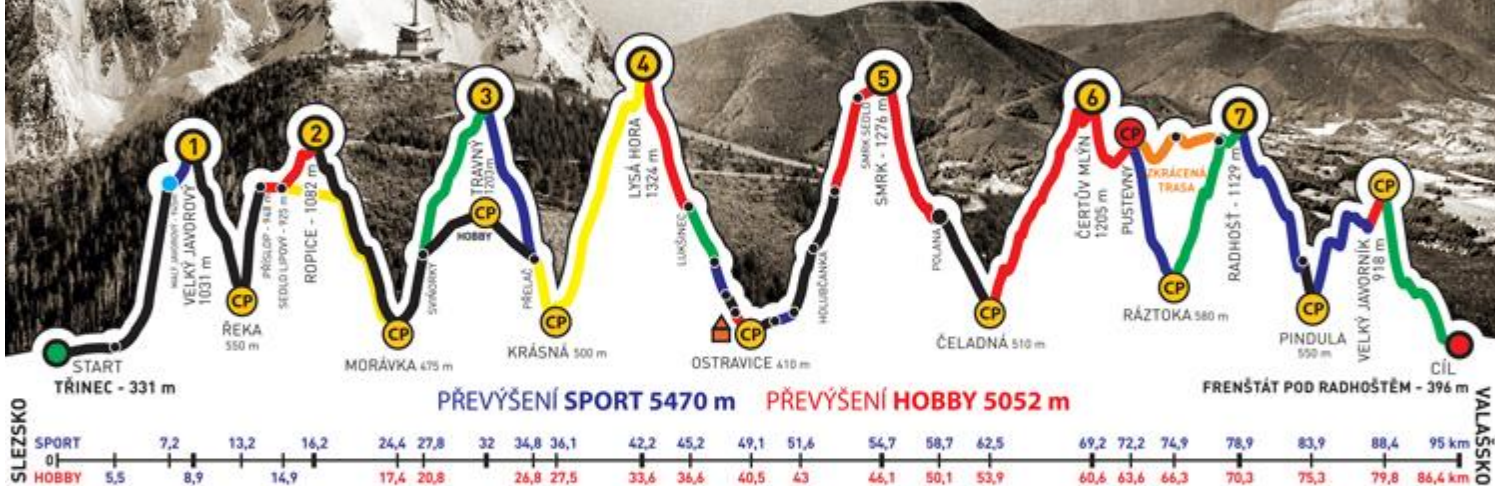

ADIDAS · CONTINENTAL

BESKYDSKÁ SEDMIČKA

M ČR V HORSKÉM MARATONU DVOJIC
EXTRÉMNI PŘECHOD BESKYD JAVOROVÝ · JAVORNÍK

2015

ABSOLVENTSKÝ LIST

Šíma Jan

Paraj Pavel

ČÍSLO TÝMU

74

NÁZEV TÝMU

Šílenci ze Šumavy

KATEGORIE

sport

mezi 40-50

muži

POTVRZUJEME, ŽE VÝŠE JMENOVANÍ ČLENOVÉ TÝMU DALI CELOU TRASU ZÁVODU
ADIDAS - CONTINENTAL BESKYDSKÁ SEDMIČKA 2015
EXTRÉMNI PŘECHOD BESKYD JAVOROVÝ - JAVORNÍK
V ČASE

17:14:31