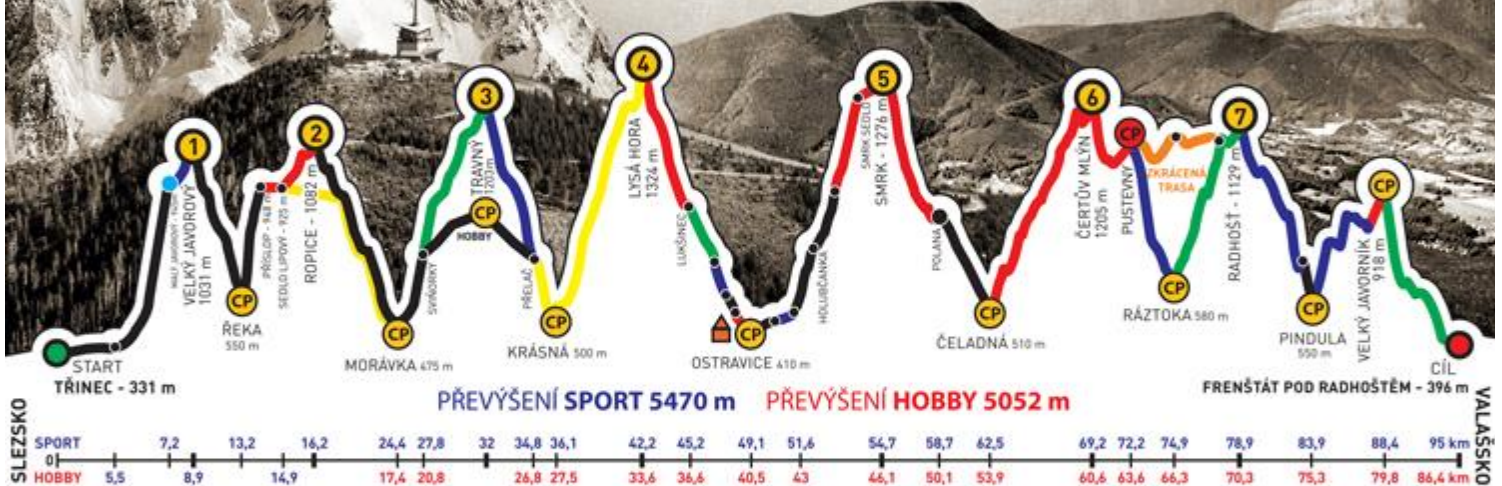

ADIDAS · CONTINENTAL

BESKYDSKÁ SEDMIČKA

M ČR V HORSKÉM MARATONU DVOJIC
EXTRÉMNI PŘECHOD BESKYD JAVOROVÝ · JAVORNÍK

2015

ABSOLVENTSKÝ LIST

Suchomel Jan

Havrlant Jiří

ČÍSLO TÝMU

84

NÁZEV TÝMU

Vaillant GE-TRA TEAM

KATEGORIE

sport

do 40-ti

muži

POTVRZUJEME, ŽE VÝŠE JMENOVANÍ ČLENOVÉ TÝMU DALI CELOU TRASU ZÁVODU
ADIDAS - CONTINENTAL BESKYDSKÁ SEDMIČKA 2015
EXTRÉMNI PŘECHOD BESKYD JAVOROVÝ - JAVORNÍK
V ČASE

14:48:55