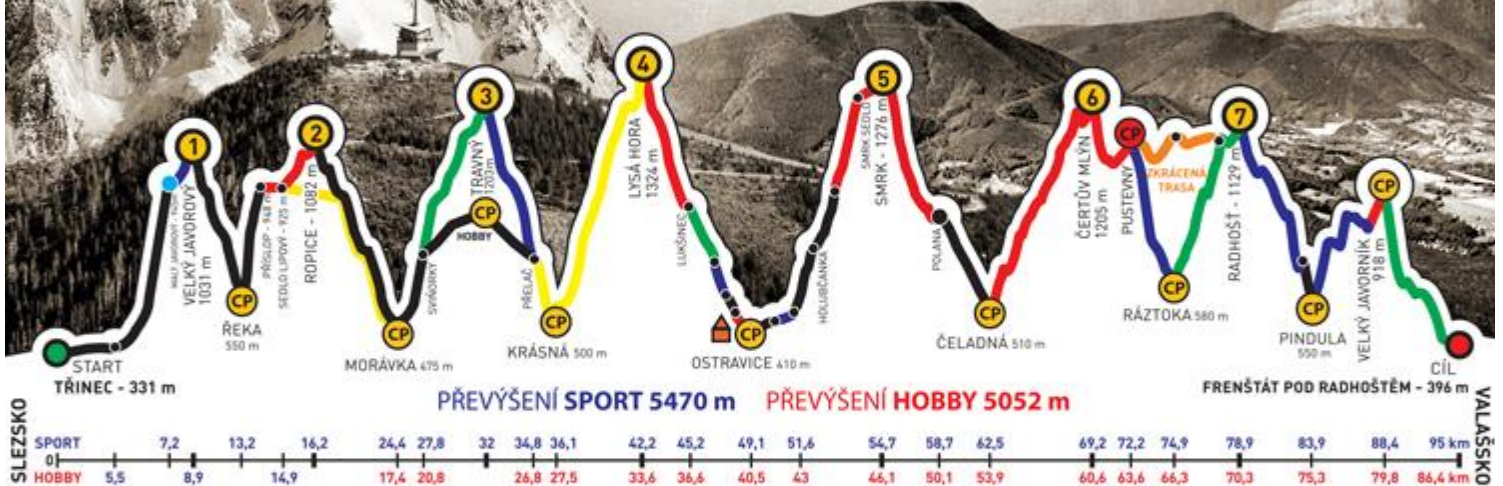

ADIDAS · CONTINENTAL

BESKYDSKÁ SEDMIČKA

M ČR V HORSKÉM MARATONU DVOJIC
EXTRÉMNI PŘECHOD BESKYD JAVOROVÝ · JAVORNÍK

2015

ABSOLVENTSKÝ LIST

Havrlant Jiří

Suchomel Jan

ČÍSLO TÝMU

84

NÁZEV TÝMU

Vaillant GE-TRA TEAM

KATEGORIE

sport

do 40-ti

muži

POTVRZUJEME, ŽE VÝŠE JMENOVANÍ ČLENOVÉ TÝMU DALI CELOU TRASU ZÁVODU
ADIDAS - CONTINENTAL BESKYDSKÁ SEDMIČKA 2015
EXTRÉMNI PŘECHOD BESKYD JAVOROVÝ - JAVORNÍK
V ČASE

14:48:55