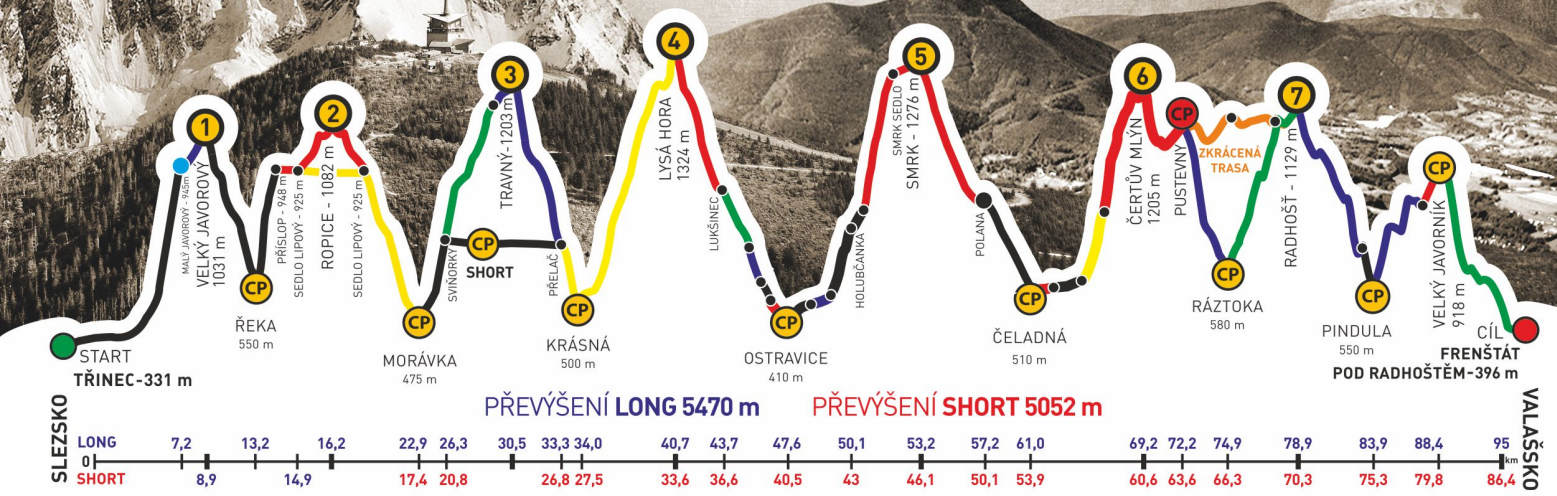

společně s
ELIŠKA KANIOVÁ

zvládli extrémní přechod Beskyd Javorový - Javorník v čase
16:02:27

GENERÁLNÍ PARTNEŘI

PARTNEŘI ZÁVODU

ADIDAS · CONTINENTAL

BESKYDSKÁ SEDMIČKA

MČR V HORSKÉM MARATONU DVOJIC
EXTRÉMNI PŘECHOD BESKYD JAVOROVÝ - JAVORNÍK

2017

adidas

Absolventský list

ELIŠKA KANIOVÁ

z týmu

TEAM LIGHTBIKE HAVÍŘOV

společně s
MILAN HOLEŠ

zvládli extrémní přechod Beskyd Javorový - Javorník v čase

16:02:27

PŘEVÝŠENÍ LONG 5470 m PŘEVÝŠENÍ SHORT 5052 m

GENERÁLNÍ PARTNEŘI: adidas, Moravskoslezský kraj, napile, Continental, BAUER, IBS, BAZILKA, etc.

PARTNEŘI ZÁVODU: Renault, PRIM, LEKI, NUTREND, kofola, RIO, LESYČR, etc.