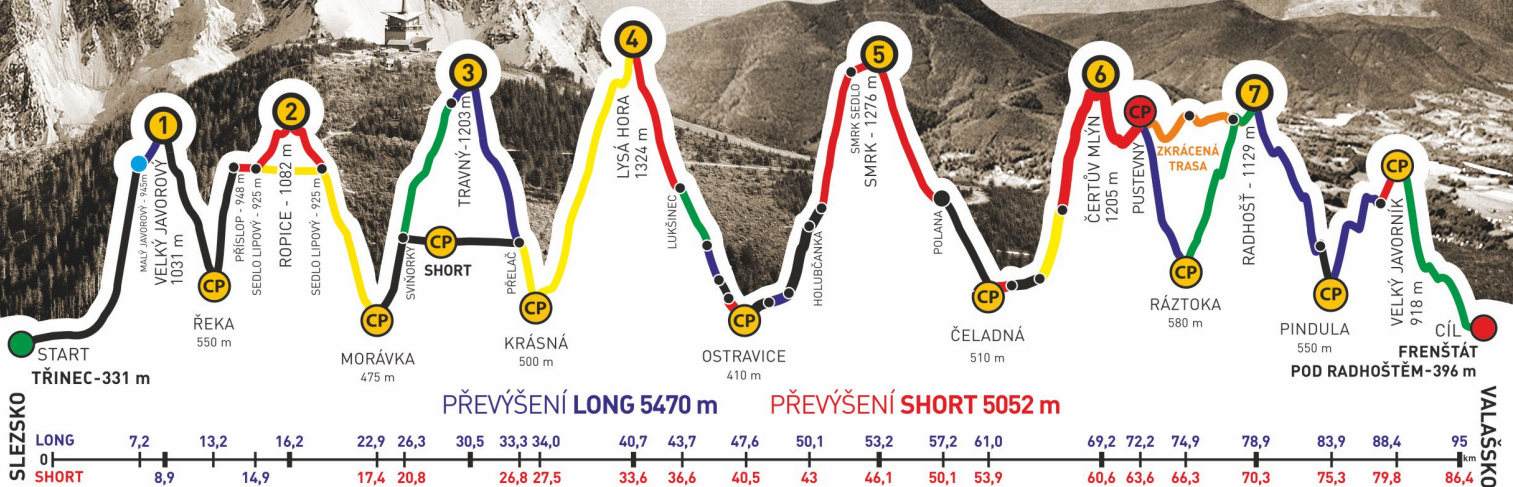

ADIDAS · CONTINENTAL

BESKYDSKÁ SEDMIČKA

MČR V HORSKÉM MARATONU DVOJIC
EXTRÉMNI PŘECHOD BESKYD JAVOROVÝ - JAVORNÍK

2017

Absolventský list

PETR SOUSTRUŽNÍK

z týmu

CHODÍCÍ BĚŽCI

společně s
RADIM SLEZÁK

zvládli extrémní přechod Beskyd Javorový - Javorník v čase
21:17:26

GENERÁLNÍ PARTNEŘI

PARTNEŘI ZÁVODU

ADIDAS · CONTINENTAL

BESKYDSKÁ SEDMIČKA

MČR V HORSKÉM MARATONU DVOJIC
EXTRÉMNI PŘECHOD BESKYD JAVOROVÝ - JAVORNÍK

2017

adidas

Absolventský list

RADIM SLEZÁK

z týmu

CHODÍCÍ BĚŽCI

společně s
PETR SOUSTRUŽNÍK

zvládli extrémní přechod Beskyd Javorový - Javorník v čase
21:17:26