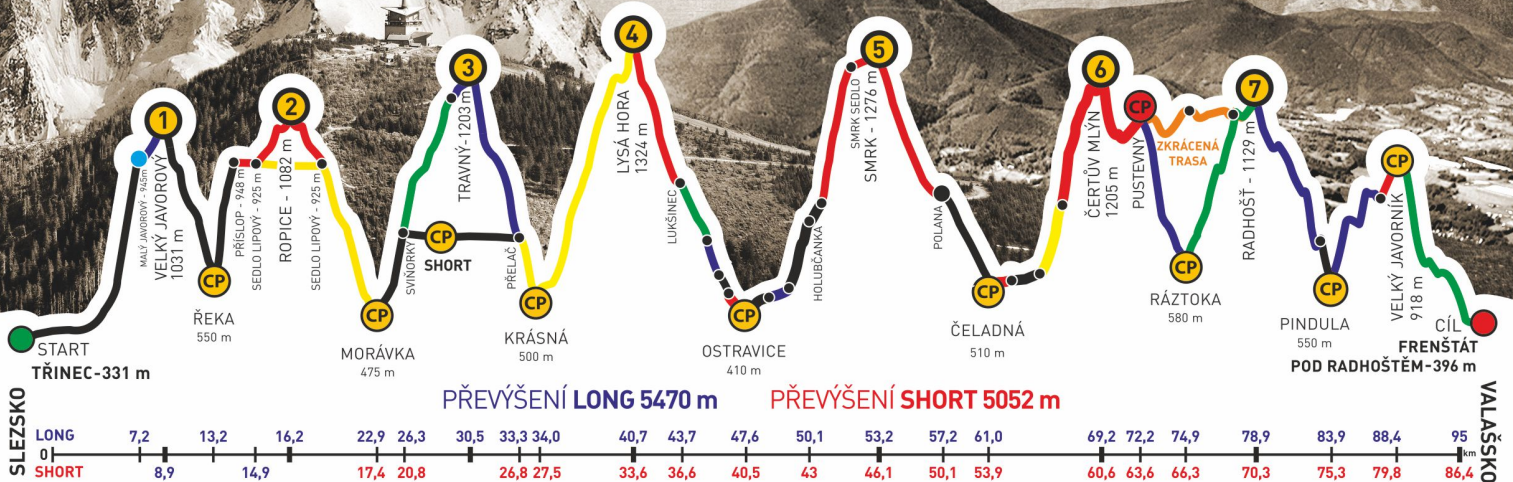

společně s
RADIM SLEZÁK

zvládli extrémní přechod Beskyd Javorový - Javorník v čase
21:17:26

GENERÁLNÍ PARTNEŘI

PARTNEŘI ZÁVODU

ADIDAS · CONTINENTAL

BESKYDSKÁ SEDMIČKA

MČR V HORSKÉM MARATONU DVOJIC
EXTRÉMNI PŘECHOD BESKYD JAVOROVÝ - JAVORNÍK

2017

adidas

Absolventský list

RADIM SLEZÁK

z týmu

CHODÍCÍ BĚŽCI

společně s
PETR SOUSTRUŽNÍK

zvládli extrémní přechod Beskyd Javorový - Javorník v čase
21:17:26