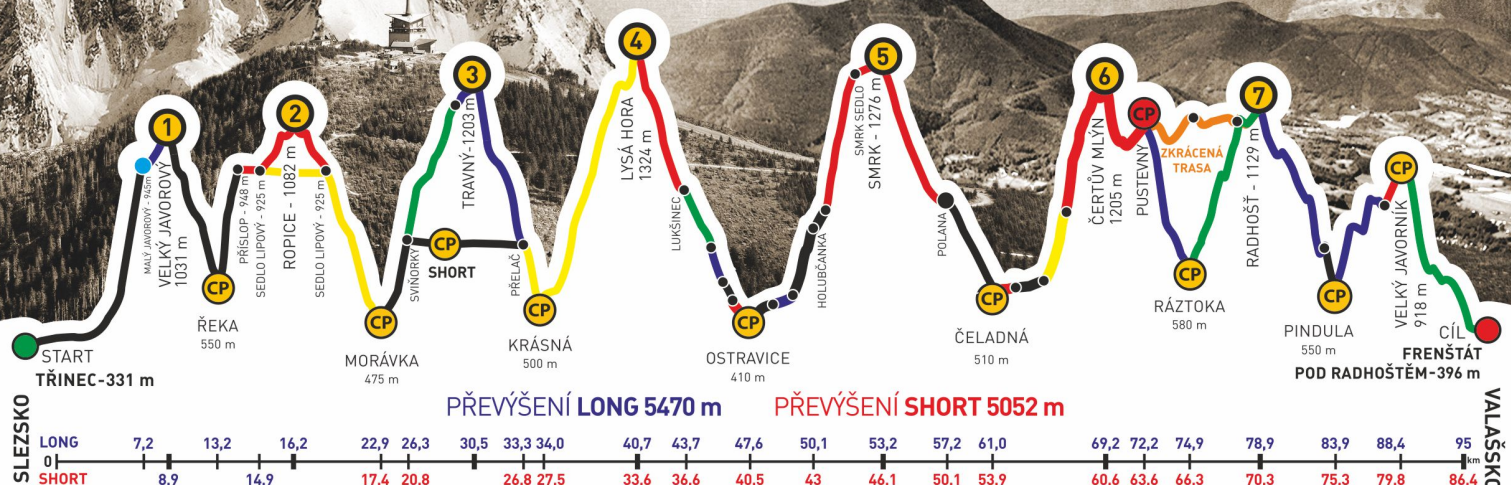

společně s
TOMÁŠ MÜLLER

zvládli extrémní přechod Beskyd Javorový - Javorník v čase
28:10:57

GENERÁLNÍ PARTNEŘI

PARTNEŘI ZÁVODU

ADIDAS · CONTINENTAL

BESKYDSKÁ SEDMIČKA

MČR V HORSKÉM MARATONU DVOJIC
EXTRÉMNI PŘECHOD BESKYD JAVOROVÝ - JAVORNÍK

2017

Absolventský list

TOMÁŠ MÜLLER

z týmu

JEN BLBNI

společně s

MARTIN SCHWARZBACH

zvládli extrémní přechod Beskyd Javorový - Javorník v čase
28:10:57