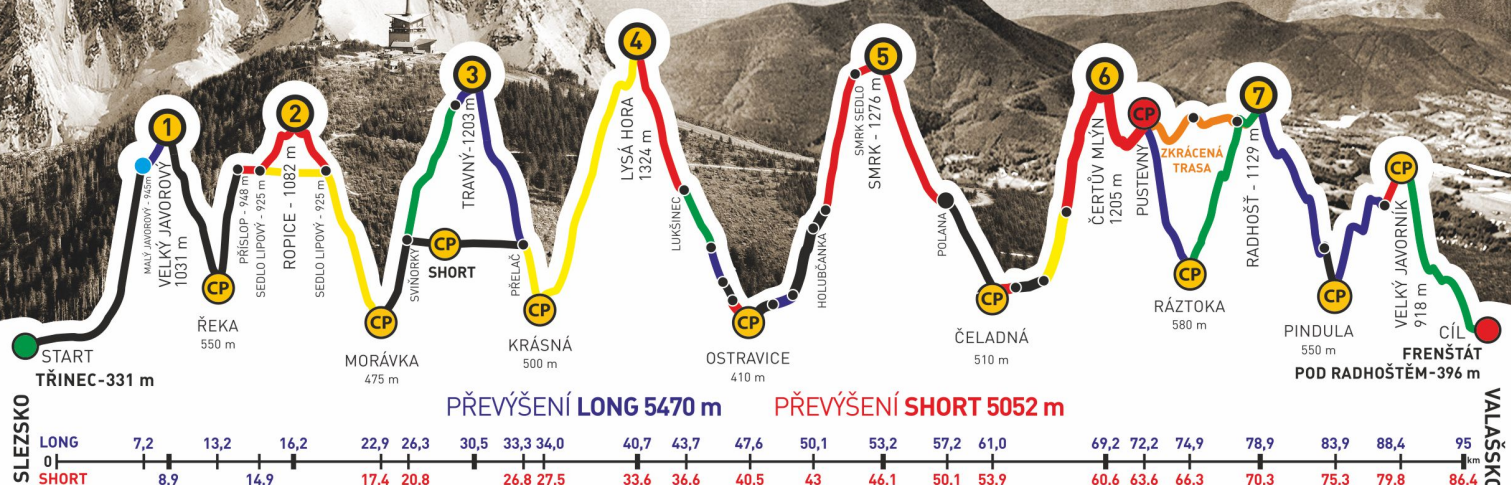

společně s
TOMÁŠ NAHORNIÁK

zvládli extrémní přechod Beskyd Javorový - Javorník v čase
13:50:34

GENERÁLNÍ PARTNEŘI

ADIDAS · CONTINENTAL

BESKYDSKÁ SEDMIČKA

MČR V HORSKÉM MARATONU DVOJIC
EXTRÉMNI PŘECHOD BESKYD JAVOROVÝ - JAVORNÍK

2017

Absolventský list

TOMÁŠ NAHORNIK

z týmu
L4L5 + ŠPÍNA

společně s
LUKÁŠ BAČA

zvládli extrémní přechod Beskyd Javorový - Javorník v čase
13:50:34

PŘEVÝŠENÍ LONG 5470 m PŘEVÝŠENÍ SHORT 5052 m

Segment	LONG (km)	SHORT (km)
0-1	7,2	8,9
1-2	13,2	14,9
2-3	16,2	17,4
3-4	22,9	20,8
4-5	26,3	26,8
5-6	30,5	27,5
6-7	33,3	33,6
7-8	34,0	36,6
8-9	40,7	40,5
9-10	43,7	43
10-11	47,6	46,1
11-12	50,1	50,1
12-13	53,2	53,9
13-14	57,2	60,6
14-15	61,0	63,6
15-16	69,2	66,3
16-17	72,2	70,3
17-18	74,9	75,3
18-19	78,9	79,8
19-20	83,9	86,4
20-21	88,4	
21-22	95	