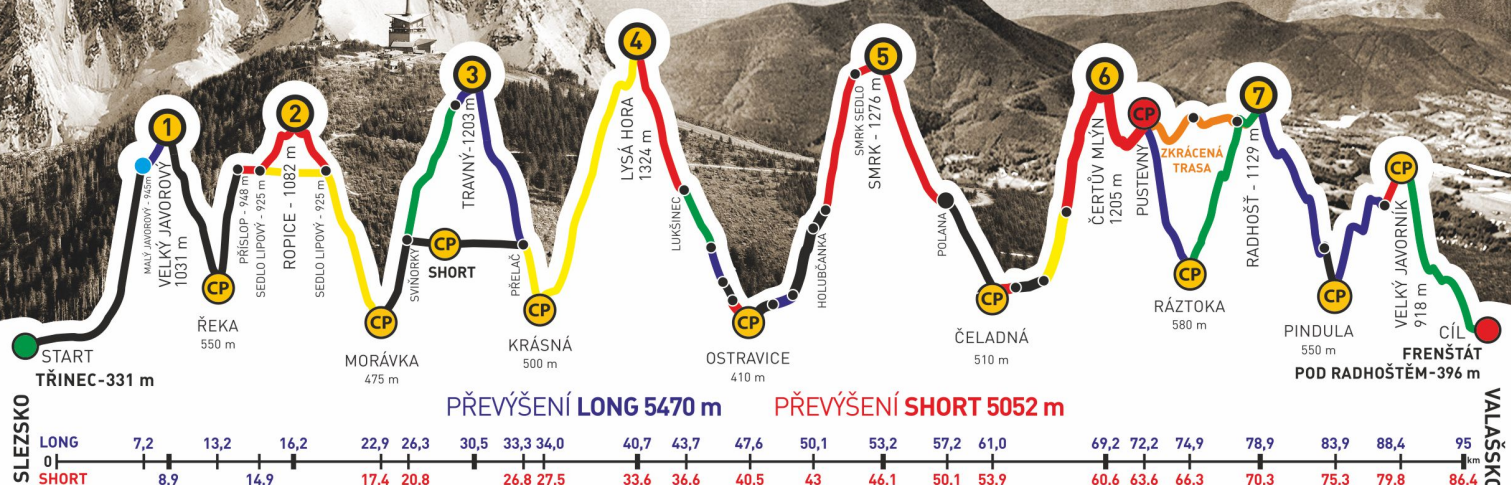

ADIDAS · CONTINENTAL

BESKYDSKÁ SEDMIČKA

MČR V HORSKÉM MARATONU DVOJIC
EXTRÉMNÍ PŘECHOD BESKYD JAVOROVÝ - JAVORNÍK

2017

Absolventský list

PETR KUBEČKA
z týmu
TEAM CONNEMARA

společně s
ZDENĚK LANGER

zvládli extrémní přechod Beskyd Javorový - Javorník v čase
24:06:10