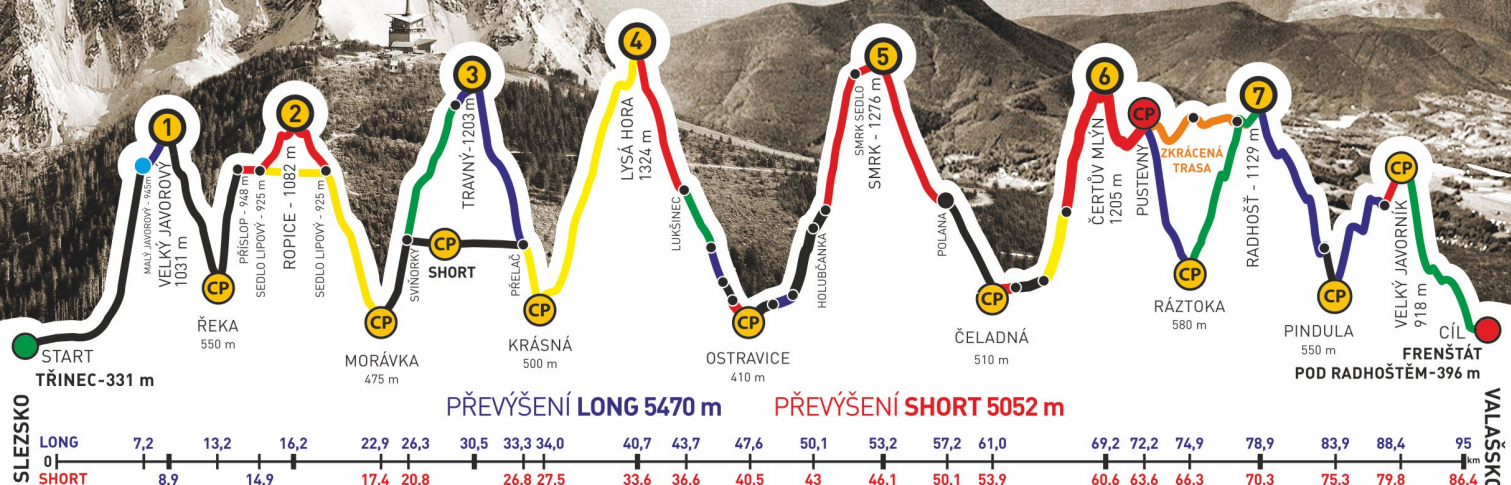

# BESKYDSKÁ SEDMIČKA

MČR V HORSKÉM MARATONU DVOJIC  
EXTRÉMNÍ PŘECHOD BESKYD JAVOROVÝ - JAVORNÍK

### Absolventský list

KATEŘINA HORYLOVÁ  
z týmu  
LYSOHORSKE ČIPAŘKY 2016

společně s  
VERONIKA TKÁČOVÁ

zvládli extrémní přechod Beskyd Javorový - Javorník v čase  
**17:23:52**

PŘEVÝŠENÍ LONG 5470 m PŘEVÝŠENÍ SHORT 5052 m

# BESKYDSKÁ SEDMIČKA

MČR V HORSKÉM MARATONU DVOJIC  
EXTRÉMNI PŘECHOD BESKYD JAVOROVÝ - JAVORNÍK