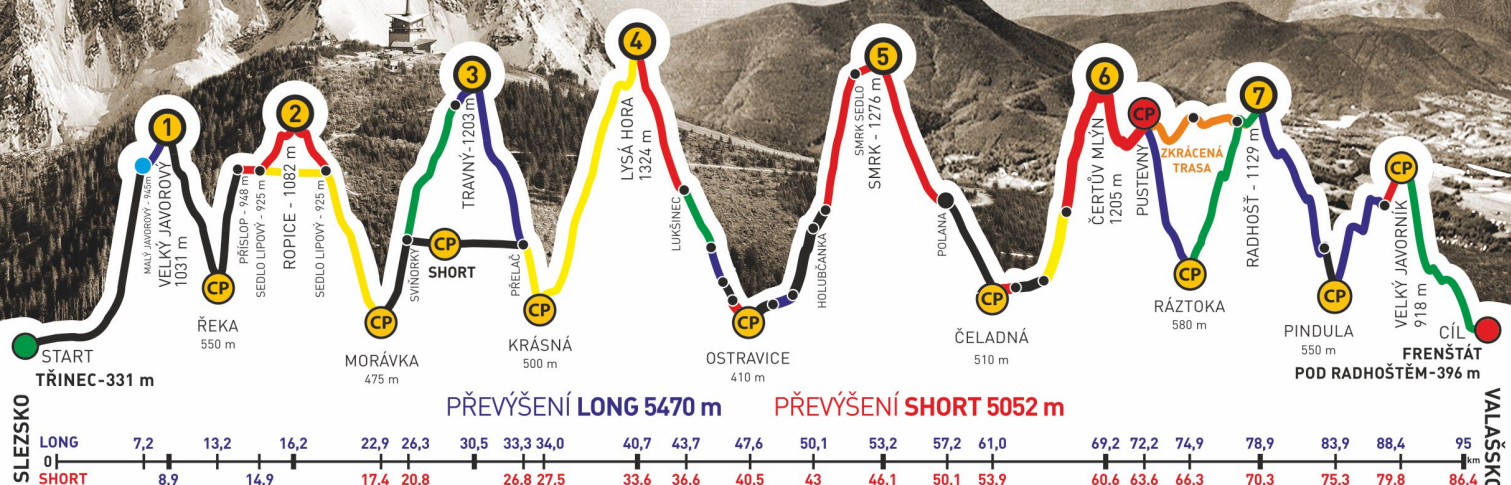

### Absolventský list

KATEŘINA HORYLOVÁ  
z týmu  
LYSOHORSKE ČIPAŘKY 2016

společně s  
VERONIKA TKÁČOVÁ

zvládli extrémní přechod Beskyd Javorový - Javorník v čase  
**17:23:52**

PŘEVÝŠENÍ LONG 5470 m PŘEVÝŠENÍ SHORT 5052 m

# BESKYDSKÁ SEDMIČKA

MČR V HORSKÉM MARATONU DVOJIC  
EXTRÉMNI PŘECHOD BESKYD JAVOROVÝ - JAVORNÍK

## 2017

### Absolventský list

VERONIKA TKÁČOVÁ  
z týmu  
LYSOHORSKE ČIPAŘKY 2016

společně s  
KATEŘINA HORYLOVÁ

zvládli extrémní přechod Beskyd Javorový - Javorník v čase  
**17:23:52**

GENERÁLNÍ PARTNEŘI