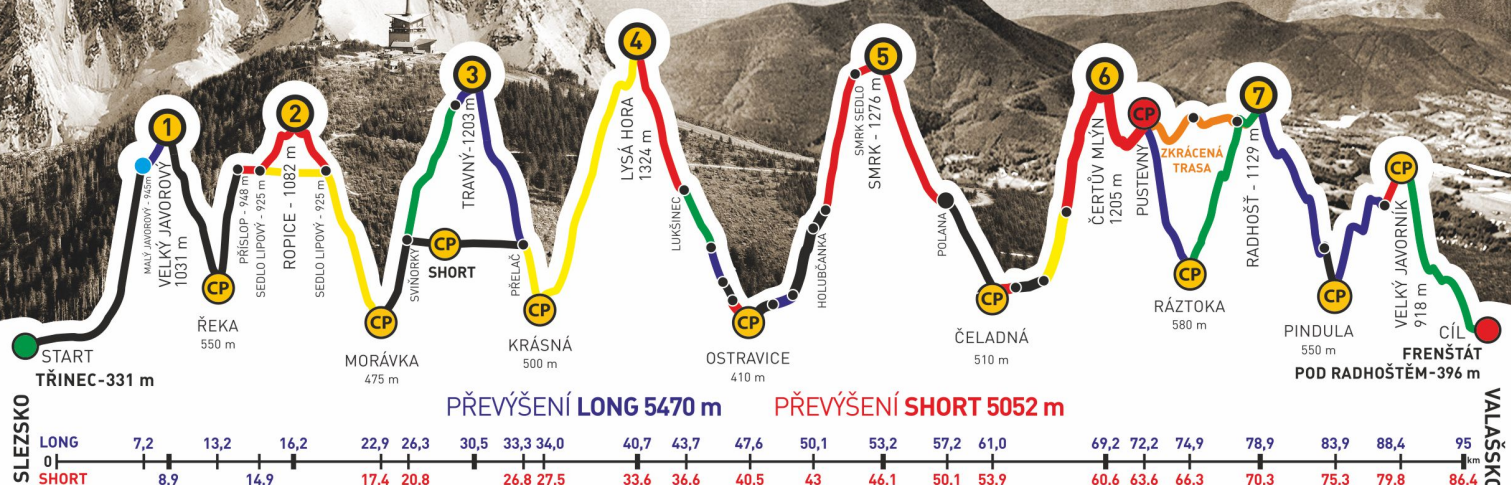

ADIDAS · CONTINENTAL

BESKYDSKÁ SEDMIČKA

MČR V HORSKÉM MARATONU DVOJIC
EXTRÉMNI PŘECHOD BESKYD JAVOROVÝ - JAVORNÍK

2017

Absolventský list

TOMÁŠ NOLČ

z týmu
BYKEŘI

společně s
ROMAN KOCŮR

zvládli extrémní přechod Beskyd Javorový - Javorník v čase
24:44:57

GENERÁLNÍ PARTNEŘI

PARTNEŘI ZÁVODU