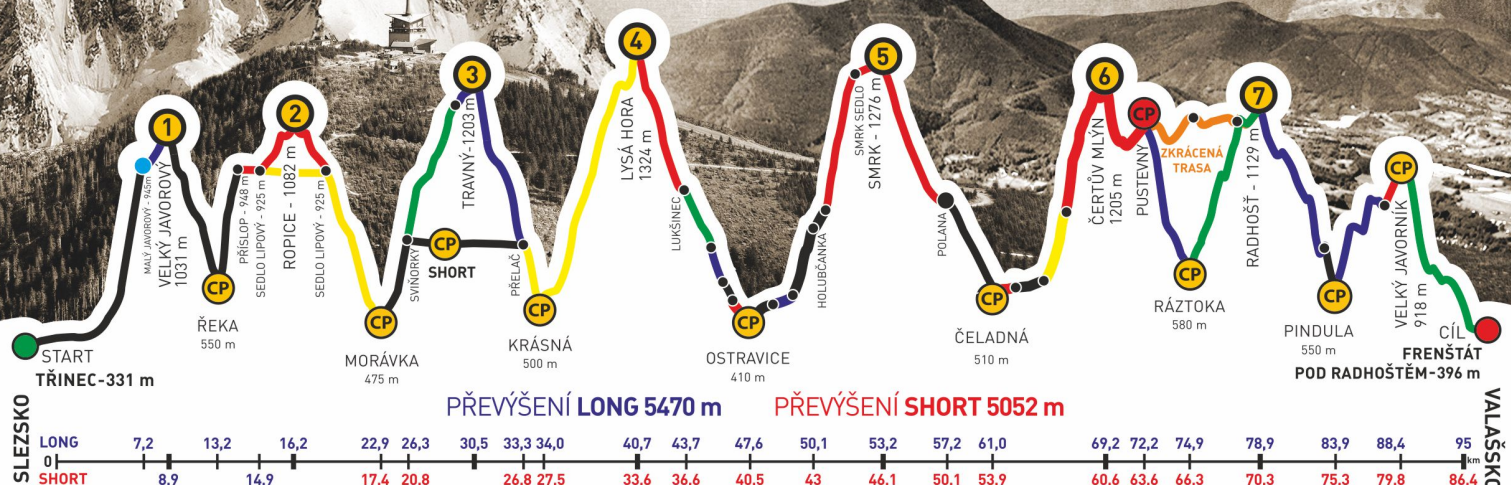

ADIDAS · CONTINENTAL

BESKYDSKÁ SEDMIČKA

MČR V HORSKÉM MARATONU DVOJIC
EXTRÉMNI PŘECHOD BESKYD JAVOROVÝ - JAVORNÍK

2017

Absolventský list

MARTINA DVOŘÁKOVÁ

z týmu
MARMAR

společně s
MARTIN KUBÁT

zvládli extrémní přechod Beskyd Javorový - Javorník v čase
17:07:18

GENERÁLNÍ PARTNEŘI

PARTNEŘI ZÁVODU

VALAŠSKO