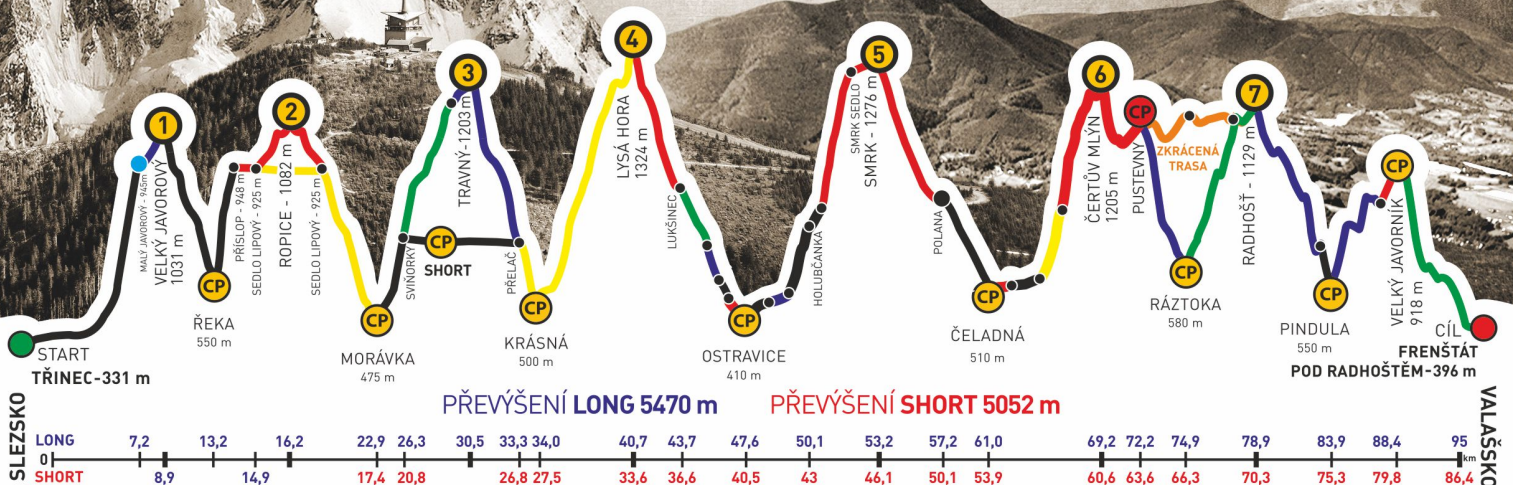

společně s
ALEŠ KONEČNÝ

zvládli extrémní přechod Beskyd Javorový - Javorník v čase
18:14:26

GENERÁLNÍ PARTNEŘI PARTNEŘI ZÁVODU

ADIDAS · CONTINENTAL

BESKYDSKÁ SEDMIČKA

MČR V HORSKÉM MARATONU DVOJIC
EXTRÉMNÍ PŘECHOD BESKYD JAVOROVÝ · JAVORNÍK

2017

Absolventský list

ALEŠ KONEČNÝ
z týmu
PASSY TEAM

společně s
JAN ŠTEIF

zvládli extrémní přechod Beskyd Javorový - Javorník v čase
18:14:26

PŘEVÝŠENÍ LONG 5470 m PŘEVÝŠENÍ SHORT 5052 m

GENERÁLNÍ PARTNEŘI