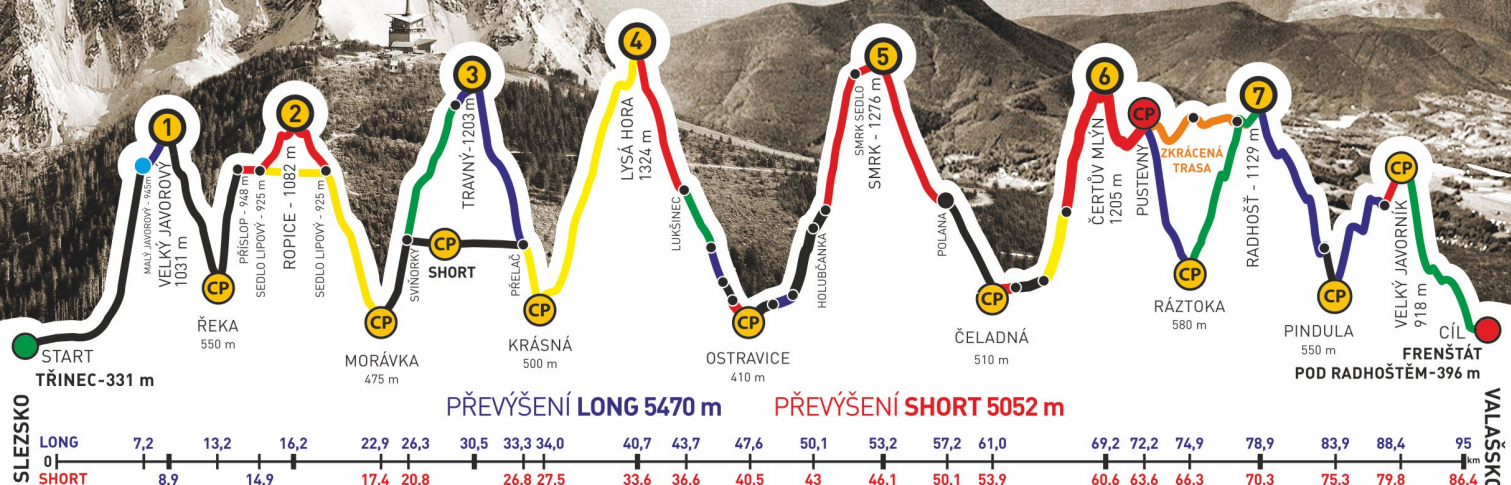

ADIDAS · CONTINENTAL

BESKYDSKÁ SEDMIČKA

MČR V HORSKÉM MARATONU DVOJIC
EXTRÉMNÍ PŘECHOD BESKYD JAVOROVÝ - JAVORNÍK

2017

Absolventský list

EVA PAVLASOVÁ
z týmu
PERNIKY NA VADRU

společně s
PAVLÍNA ŠABLATUROVÁ

zvládli extrémní přechod Beskyd Javorový - Javorník v čase
26:33:52

GENERÁLNÍ PARTNEŘI

PARTNEŘI ZÁVODU

ADIDAS · CONTINENTAL

BESKYDSKÁ SEDMIČKA

MČR V HORSKÉM MARATONU DVOJIC
EXTRÉMNI PŘECHOD BESKYD JAVOROVÝ - JAVORNÍK

2017

Absolventský list

PAVLÍNA ŠABLATUROVÁ

z týmu

PERNIKY NA VADRU

společně s
EVA PAVLASOVÁ

zvládli extrémní přechod Beskyd Javorový - Javorník v čase
26:33:52

GENERÁLNÍ PARTNEŘI

PARTNEŘI ZÁVODU