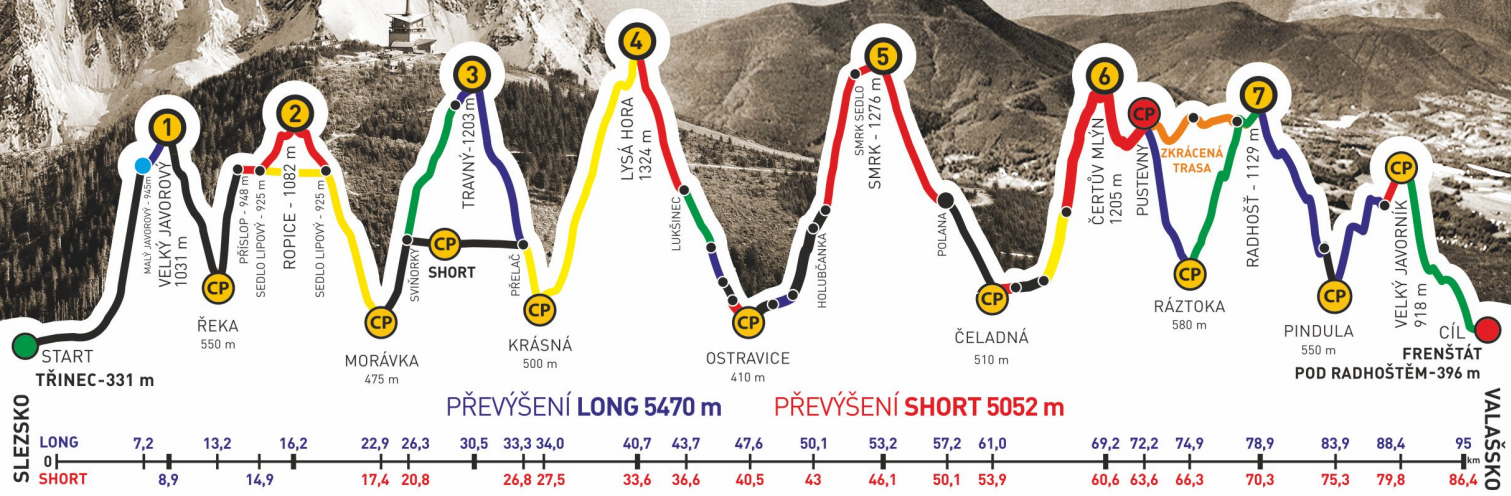

## Absolventský list

JOSEF JANŠTA

z týmu

Z BLÁTA DO LOUŽE - CO JÉÉ

společně s  
JAROSLAV MACHÁČEK

zvládli extrémní přechod Beskyd Javorový - Javorník v čase

24:04:58

GENERÁLNÍ PARTNEŘI

ADIDAS · CONTINENTAL

# BESKYDSKÁ SEDMIČKA

MČR V HORSKÉM MARATONU DVOJIC  
EXTRÉMNI PŘECHOD BESKYD JAVOROVÝ - JAVORNÍK

## Z BLÁTA DO LOUŽE - CO JÉÉ

společně s  
JOSEF JANŠTA

zvládli extrémní přechod Beskyd Javorový - Javorník v čase  
**24:04:58**

GENERÁLNÍ PARTNEŘI

PARTNEŘI ZÁVODU