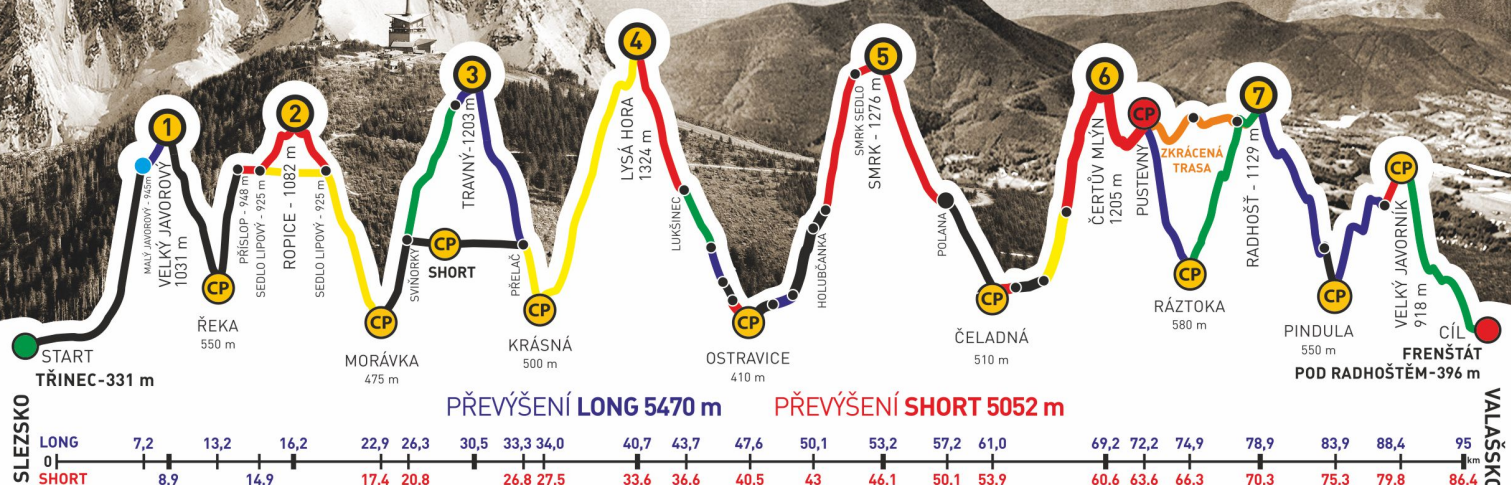

ADIDAS · CONTINENTAL

BESKYDSKÁ SEDMIČKA

MČR V HORSKÉM MARATONU DVOJIC
EXTRÉMNI PŘECHOD BESKYD JAVOROVÝ - JAVORNÍK

2017

Absolventský list

MILOSLAV PETRÁŠEK

z týmu
NEZDRŽUJ

společně s
JANA BAŠTÁŘOVÁ

zvládli extrémní přechod Beskyd Javorový - Javorník v čase
16:35:08

GENERÁLNÍ PARTNEŘI

PARTNEŘI ZÁVODU