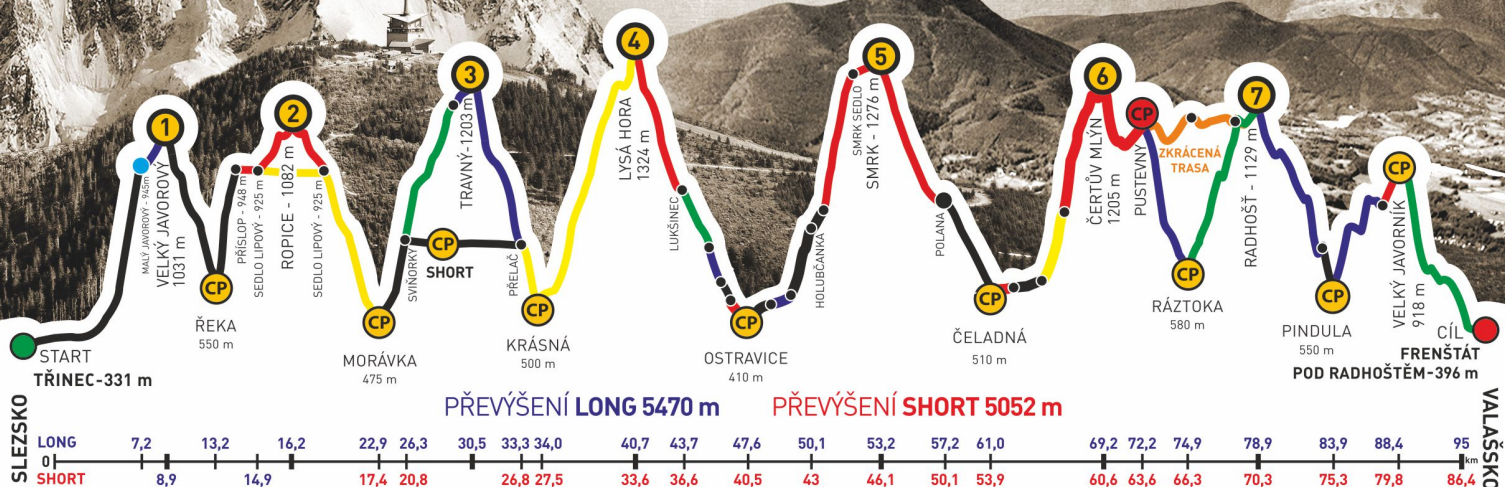

# MARTINA KOLÁČKOVÁ

z týmu

## ZMIKI A FRIDEX

společně s

KATEŘINA KOUDELKOVÁ

zvládli extrémní přechod Beskyd Javorový - Javorník v čase  
**20:11:42**

GENERÁLNÍ PARTNEŘI

PARTNEŘI ZÁVODU