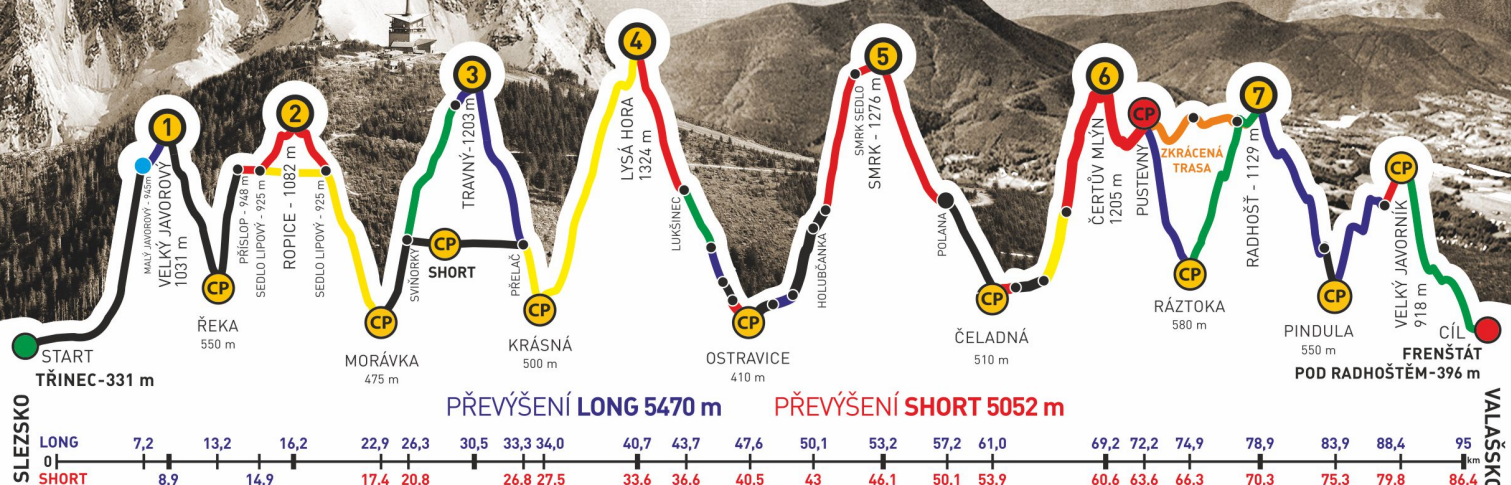

# BLANKA ŠAFRÁNKOVÁ

z týmu

## KAMZÍCI

společně s

MILUŠE GOMBALOVÁ

zvládli extrémní přechod Beskyd Javorový - Javorník v čase  
**21:30:11**

GENERÁLNÍ PARTNEŘI

PARTNEŘI ZÁVODU

ADIDAS · CONTINENTAL

# BESKYDSKÁ SEDMIČKA

MČR V HORSKÉM MARATONU DVOJIC  
EXTRÉMNI PŘECHOD BESKYD JAVOROVÝ - JAVORNÍK